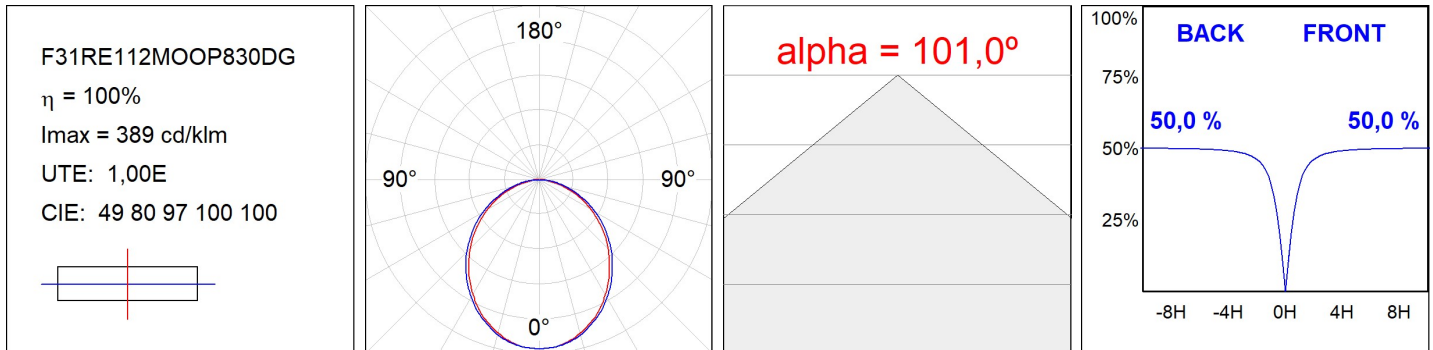

PHOTOMETRIC DATA :