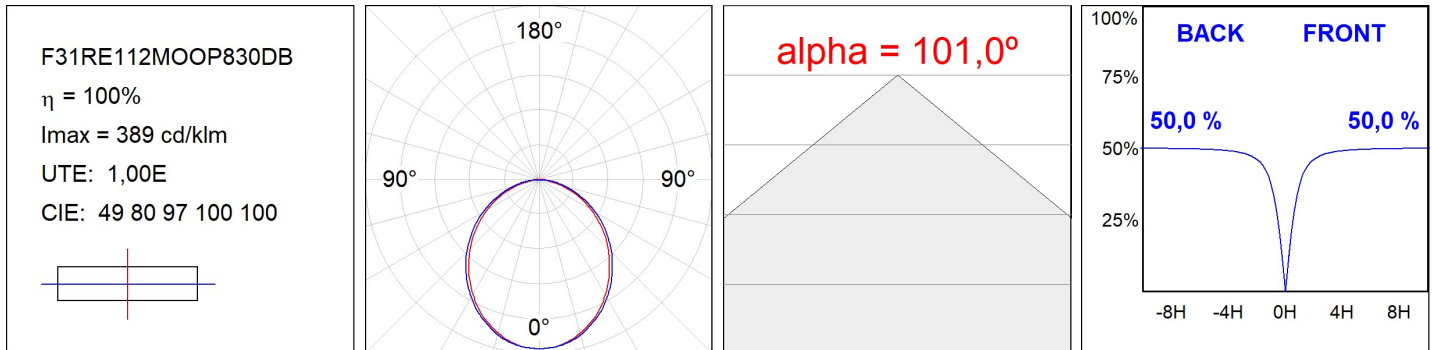

DONNÉES PHOTOMÉTRIQUES :