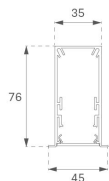

F31RE112MOOP830DB

- FIL35 REC 1120 2960 WW OPAL DALI BK.

Description:**Finition:** Noir mat RAL 9011**Installation:** Encastré**SPÉCIFICATIONS TECHNIQUES:**

Flux lumineux:	1.708 lm	°K :	3000
Plum:	18W	IRC :	80
Efficacité:	94,9 lm/w	MacAdam:	3
Type:	MID POWER LED	Alimentation:	220-240V 50/60Hz
Durée de vie LED:	70.000 L80 B10 (Ta=25°C)	Équipement:	Réglable DALI
Puissance:	16W		

Tolérance de flux lumineux +/- 10%

DONNÉES PHOTOMÉTRIQUES :

ACCESSOIRES :

Montage

Code produit:

F3COX/MMB

Description:

FIL 35 ACC. COVER X/MM BK.

Code produit:

F3COX/MMG

Description:

FIL 35 ACC. COVER X/MM GR.

Code produit:

F3COX/MMW

Description:

FIL 35 ACC. COVER X/MM WH.