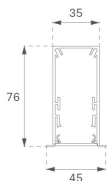

F31RE112MOOC840NW

- FIL35 REC 1120 2960 NW OP COMF WH.

**Description:****Finition:** Blanc mat RAL 9010**Installation:** Encastré**SPÉCIFICATIONS TECHNIQUES:**

<b>Flux lumineux:</b>	1.630 lm	<b>°K :</b>	4000
<b>Plum:</b>	18W	<b>IRC :</b>	80
<b>Efficacité:</b>	90,6 lm/w	<b>MacAdam:</b>	3
<b>UGR:</b>	<19	<b>Alimentation:</b>	220-240V 50/60Hz
<b>Type:</b>	MID POWER LED	<b>Équipement:</b>	Électronique
<b>Durée de vie LED:</b>	70.000 L80 B10 (Ta=25°C)		
<b>Puissance:</b>	16W		

*Tolérance de flux lumineux +/- 10%*

**DONNÉES PHOTOMÉTRIQUES :**

ACCESSOIRES :

Montage

**Code produit:**

F3COX/MMB

**Description:**

FIL 35 ACC. COVER X/MM BK.

**Code produit:**

F3COX/MMG

**Description:**

FIL 35 ACC. COVER X/MM GR.

**Code produit:**

F3COX/MMW

**Description:**

FIL 35 ACC. COVER X/MM WH.