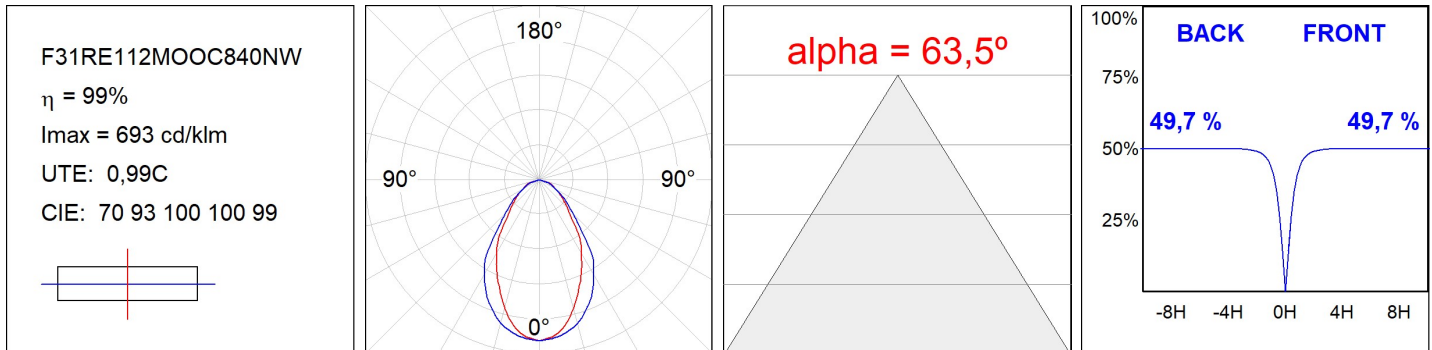

DONNÉES PHOTOMÉTRIQUES :