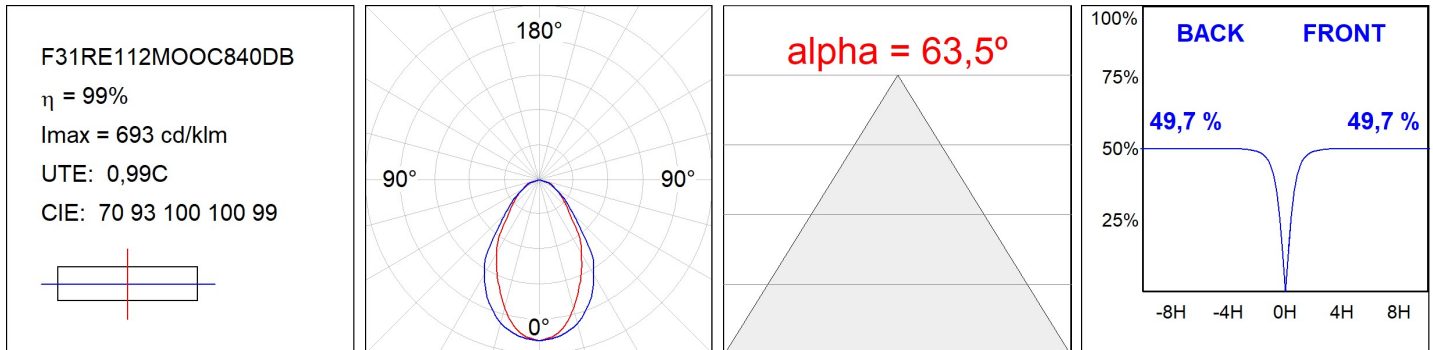

PHOTOMETRIC DATA :