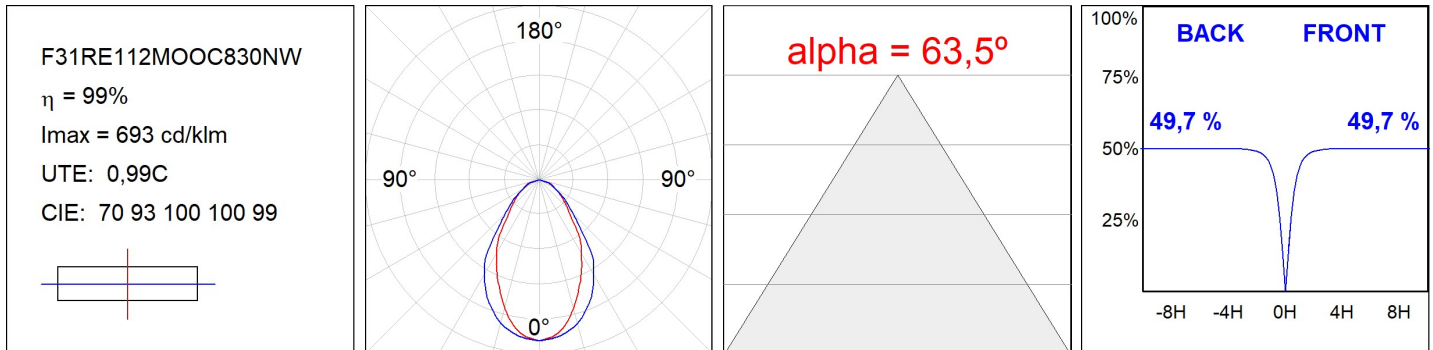

DONNÉES PHOTOMÉTRIQUES :