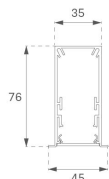

F31RE112MOOC830NW

- FIL35 REC 1120 2960 WW OP COMF WH.

**Description:****Finition:** Blanc mat RAL 9010**Installation:** Encastré**SPÉCIFICATIONS TECHNIQUES:**

<b>Flux lumineux:</b>	1.571 lm	<b>°K :</b>	3000
<b>Plum:</b>	18W	<b>IRC :</b>	80
<b>Efficacité:</b>	87,3 lm/w	<b>MacAdam:</b>	3
<b>UGR:</b>	<19	<b>Alimentation:</b>	220-240V 50/60Hz
<b>Type:</b>	MID POWER LED	<b>Équipement:</b>	Électronique
<b>Durée de vie LED:</b>	70.000 L80 B10 (Ta=25°C)		
<b>Puissance:</b>	16W		

*Tolérance de flux lumineux +/- 10%*

**DONNÉES PHOTOMÉTRIQUES :**

ACCESSOIRES :

Montage

**Code produit:**

F3COX/MMB

**Description:**

FIL 35 ACC. COVER X/MM BK.

**Code produit:**

F3COX/MMG

**Description:**

FIL 35 ACC. COVER X/MM GR.

**Code produit:**

F3COX/MMW

**Description:**

FIL 35 ACC. COVER X/MM WH.