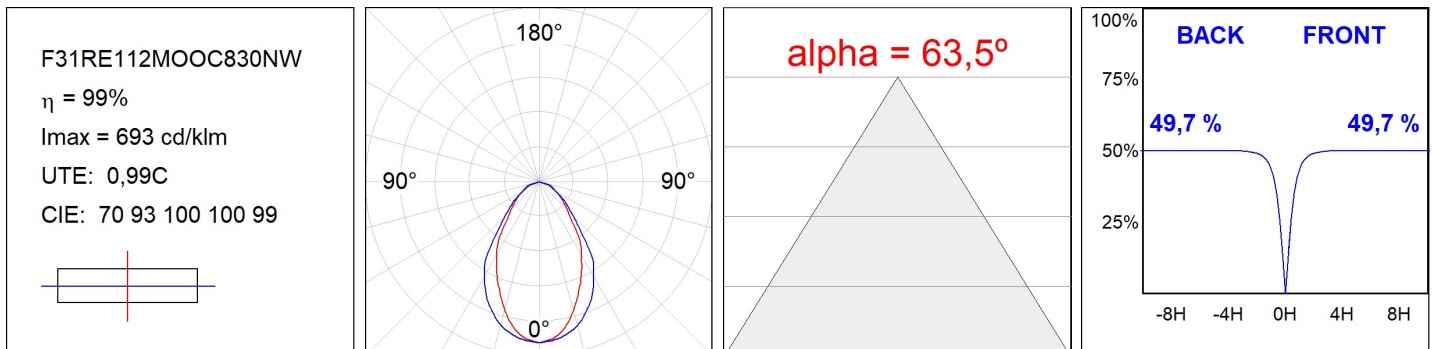

PHOTOMETRIC DATA :