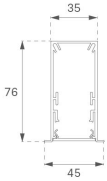

F31RE112MOOC830NG

- FIL35 REC 1120 2960 WW OP COMF GR.

Description:**Finition:** Gris satiné**Installation:** Encastré**SPÉCIFICATIONS TECHNIQUES:**

Flux lumineux:	1.571 lm	°K :	3000
Plum:	18W	IRC :	80
Efficacité:	87,3 lm/w	MacAdam:	3
UGR:	<19	Alimentation:	220-240V 50/60Hz
Type:	MID POWER LED	Équipement:	Électronique
Durée de vie LED:	70.000 L80 B10 (Ta=25°C)		
Puissance:	16W		

Tolérance de flux lumineux +/- 10%

DONNÉES PHOTOMÉTRIQUES :

ACCESSOIRES :

Montage

Code produit:

F3COX/MMB

Description:

FIL 35 ACC. COVER X/MM BK.

Code produit:

F3COX/MMG

Description:

FIL 35 ACC. COVER X/MM GR.

Code produit:

F3COX/MMW

Description:

FIL 35 ACC. COVER X/MM WH.