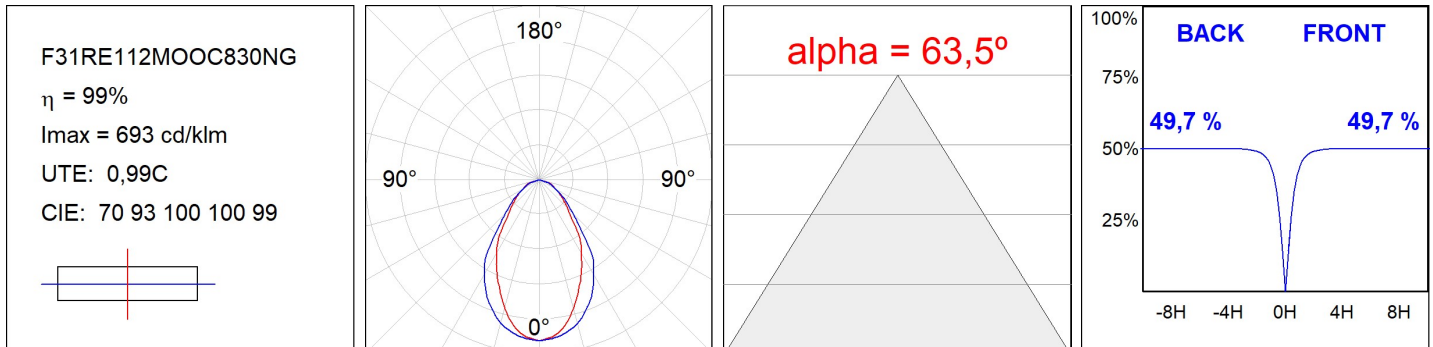

DONNÉES PHOTOMÉTRIQUES :