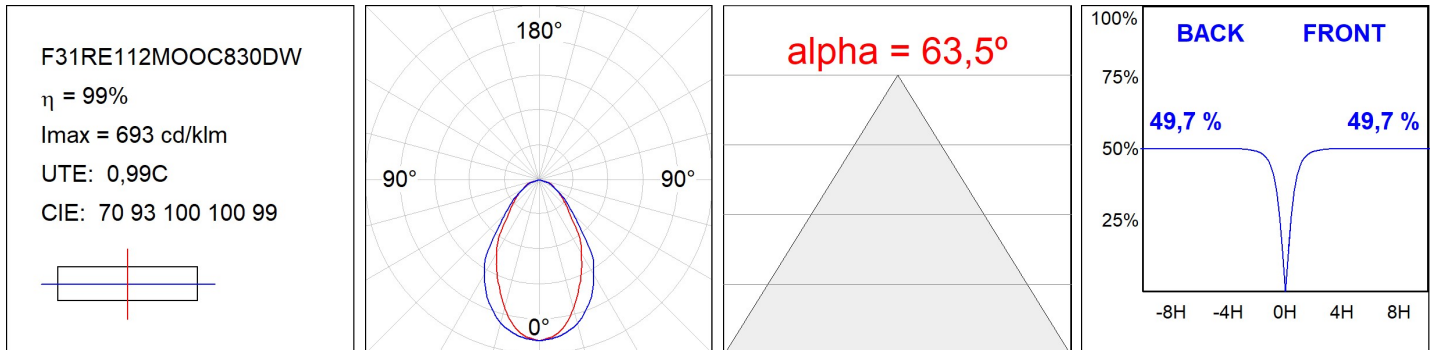

DONNÉES PHOTOMÉTRIQUES :