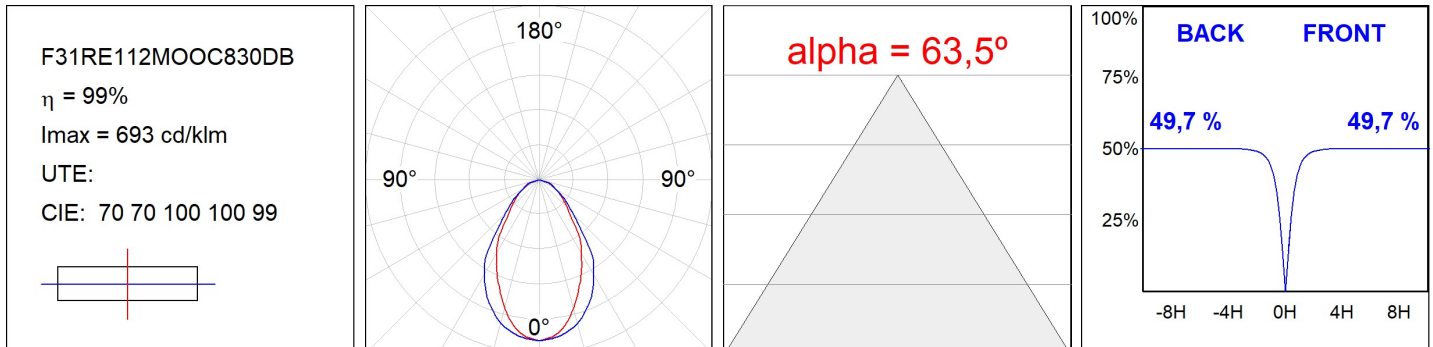

DATOS FOTOMÉTRICOS :