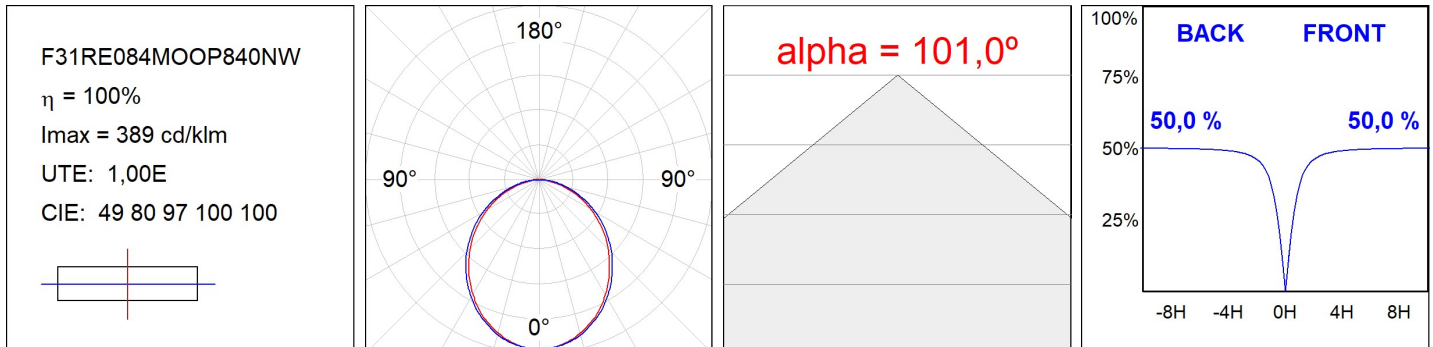

DATOS FOTOMÉTRICOS :