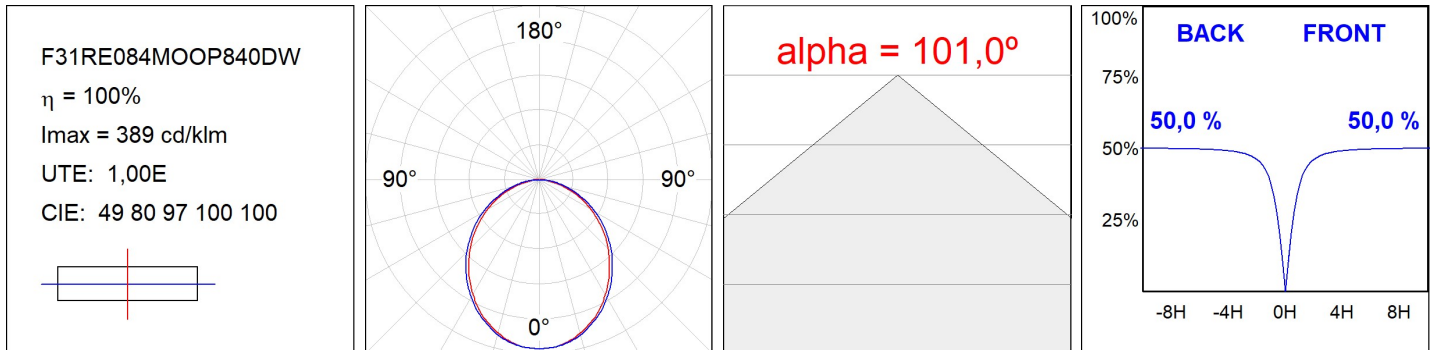

DONNÉES PHOTOMÉTRIQUES :