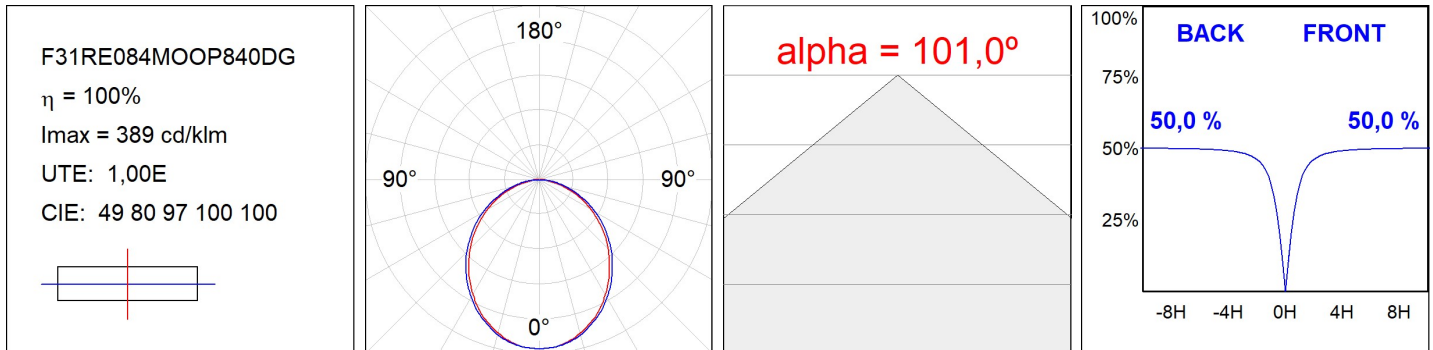

DONNÉES PHOTOMÉTRIQUES :