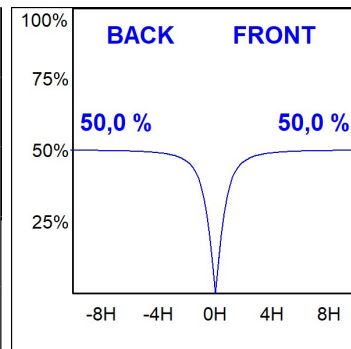

F31RE084MOOP840DG

- FIL35 REC 840 2220 NW OPAL DALI GR.

**Description:**

**Finish:** Gloss grey

**Installation:** Recessed

**TECHNICAL SPECIFICATIONS:**

<b>Light output:</b>	1.329 lm	<b>°K :</b>	4000
<b>Plum:</b>	13,5W	<b>CRI :</b>	80
<b>Efficacy:</b>	98,4 lm/w	<b>MacAdam:</b>	3
<b>Type:</b>	MID POWER LED	<b>Power Supply:</b>	220-240V 50/60Hz
<b>LED Lifetime:</b>	70.000 L80 B10 (Ta=25°C)	<b>Gear:</b>	Adjustable DALI
<b>Power:</b>	12W		

*Light output tolerance +/- 10%*

PHOTOMETRIC DATA :

F31RE084MOOP840DG  
 $\eta = 100\%$   
 $I_{max} = 389 \text{ cd/klm}$   
UTE: 1,00E  
CIE: 49 80 97 100 100

ACCESORIES :

Assembly

**Product code:**

F3COX/MMB