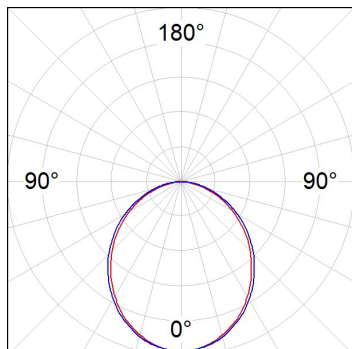

PHOTOMETRIC DATA :

F31RE084MOOP840DG
 $\eta = 100\%$
 $I_{max} = 389 \text{ cd/klm}$
UTE: 1,00E
CIE: 49 80 97 100 100