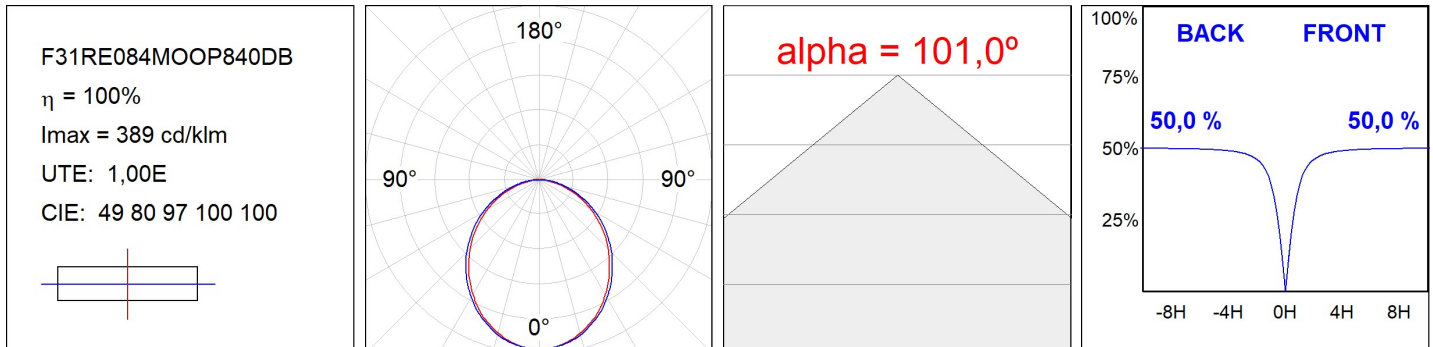

DONNÉES PHOTOMÉTRIQUES :