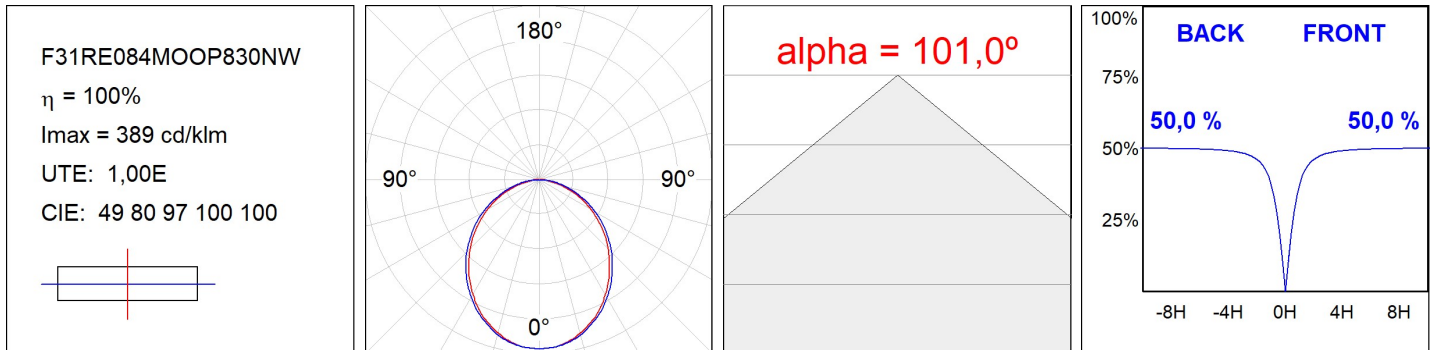

DONNÉES PHOTOMÉTRIQUES :