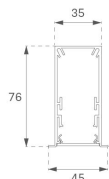

F31RE084MOOP830NW

- FIL35 REC 840 2220 WW OPAL WH.

**Description:****Finition:** Blanc mat RAL 9010**Installation:** Encastré**SPÉCIFICATIONS TECHNIQUES:**

<b>Flux lumineux:</b>	1.281 lm	<b>°K :</b>	3000
<b>Plum:</b>	13,5W	<b>IRC :</b>	80
<b>Efficacité:</b>	94,9 lm/w	<b>MacAdam:</b>	3
<b>Type:</b>	MID POWER LED	<b>Alimentation:</b>	220-240V 50/60Hz
<b>Durée de vie LED:</b>	70.000 L80 B10 (Ta=25°C)	<b>Équipement:</b>	Électronique
<b>Puissance:</b>	12W		

*Tolérance de flux lumineux +/- 10%*

**DONNÉES PHOTOMÉTRIQUES :**

ACCESSOIRES :

Montage

**Code produit:**

F3COX/MMB

**Description:**

FIL 35 ACC. COVER X/MM BK.

**Code produit:**

F3COX/MMG

**Description:**

FIL 35 ACC. COVER X/MM GR.

**Code produit:**

F3COX/MMW

**Description:**

FIL 35 ACC. COVER X/MM WH.