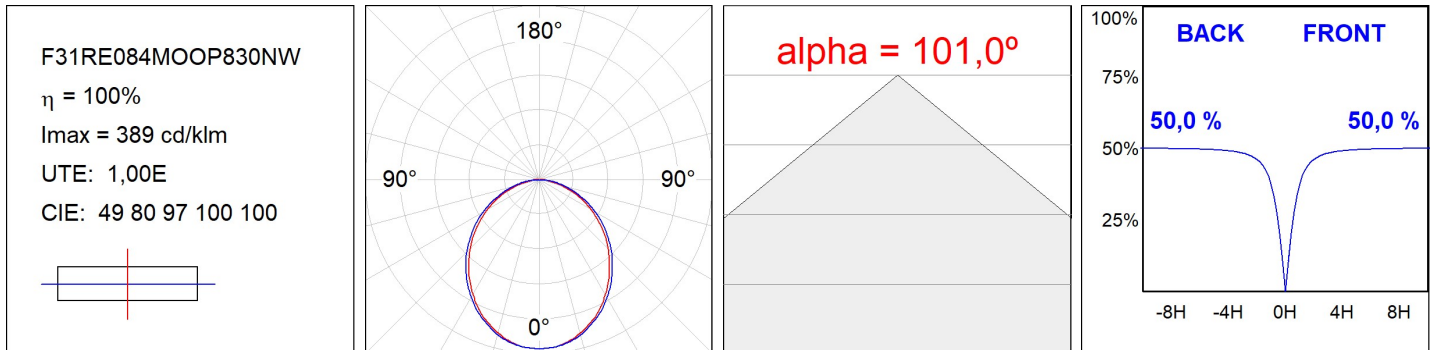

DATOS FOTOMÉTRICOS :