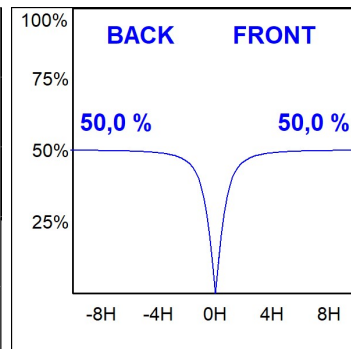

PHOTOMETRIC DATA :

F31RE084MOOP830NW
 $\eta = 100\%$
 $I_{max} = 389 \text{ cd/klm}$
UTE: 1,00E
CIE: 49 80 97 100 100