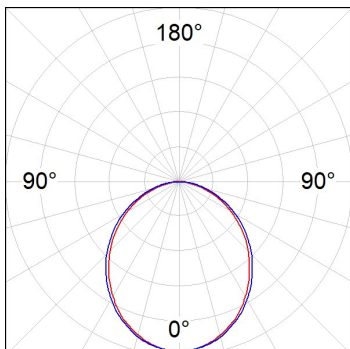

PHOTOMETRIC DATA :

F31RE084MOOP830NW
 $\eta = 100\%$
 $I_{max} = 389 \text{ cd/klm}$
UTE: 1,00E
CIE: 49 80 97 100 100