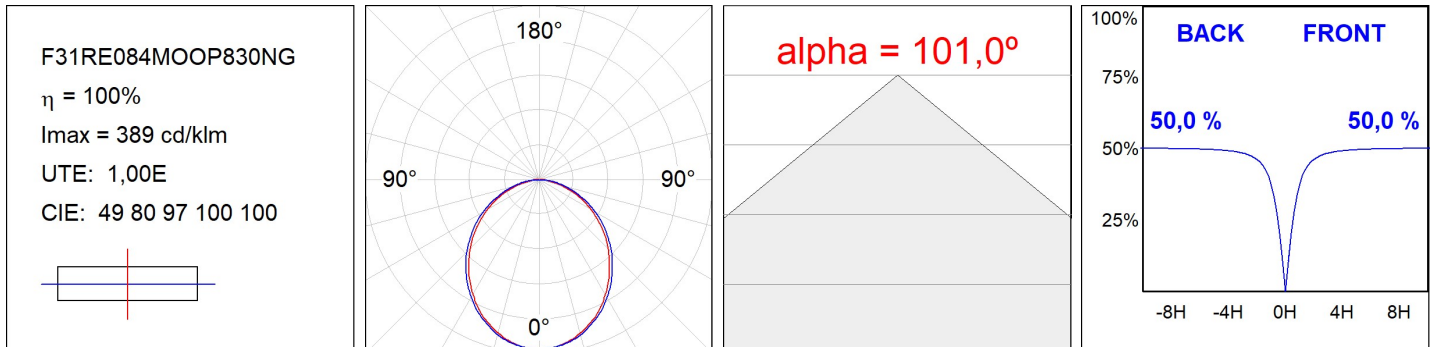

DONNÉES PHOTOMÉTRIQUES :