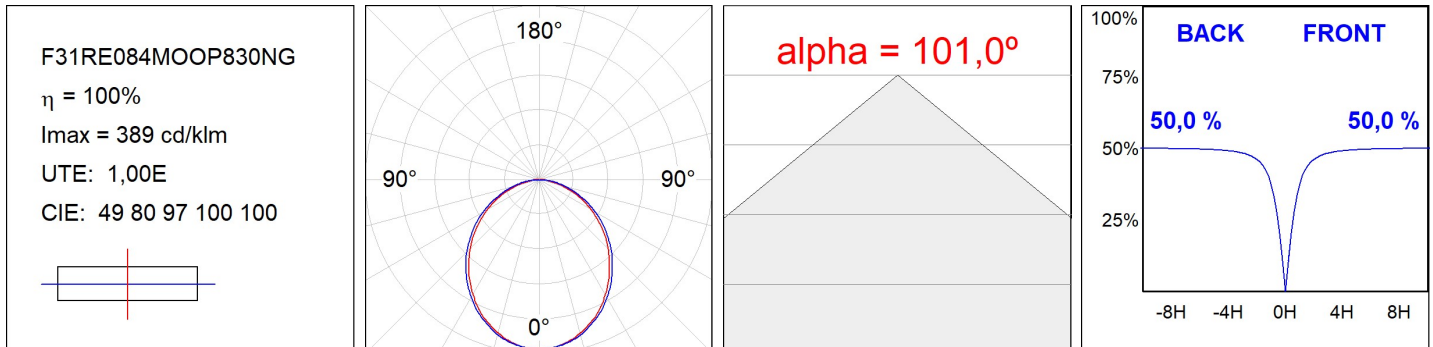

DATOS FOTOMÉTRICOS :