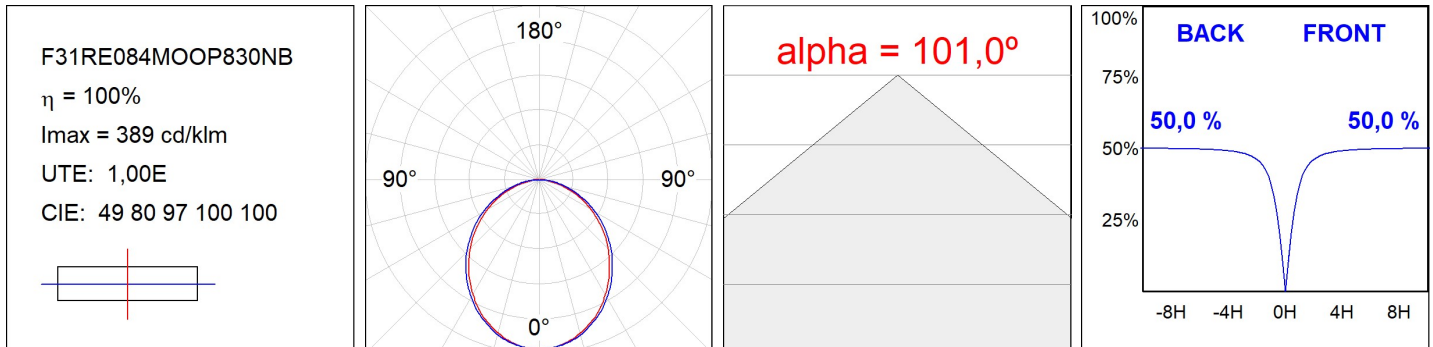

DONNÉES PHOTOMÉTRIQUES :