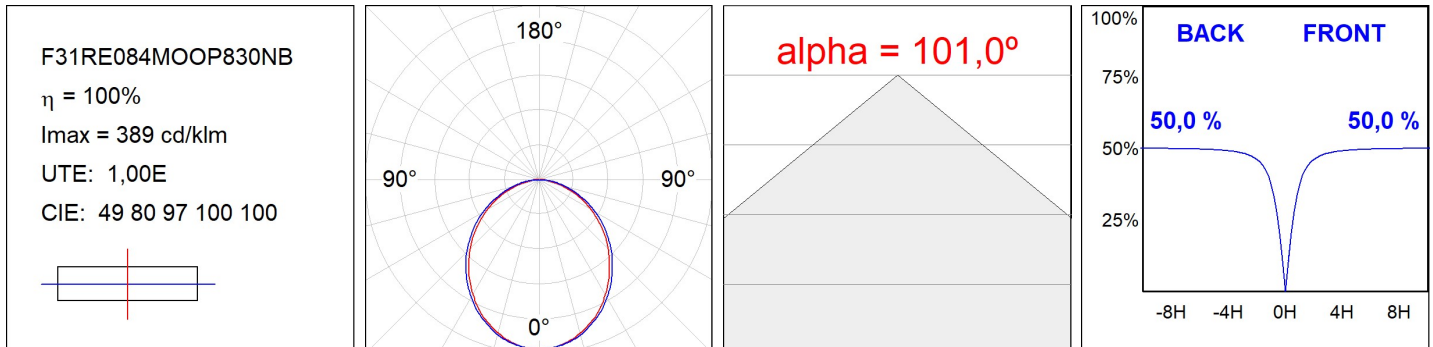

DATOS FOTOMÉTRICOS :