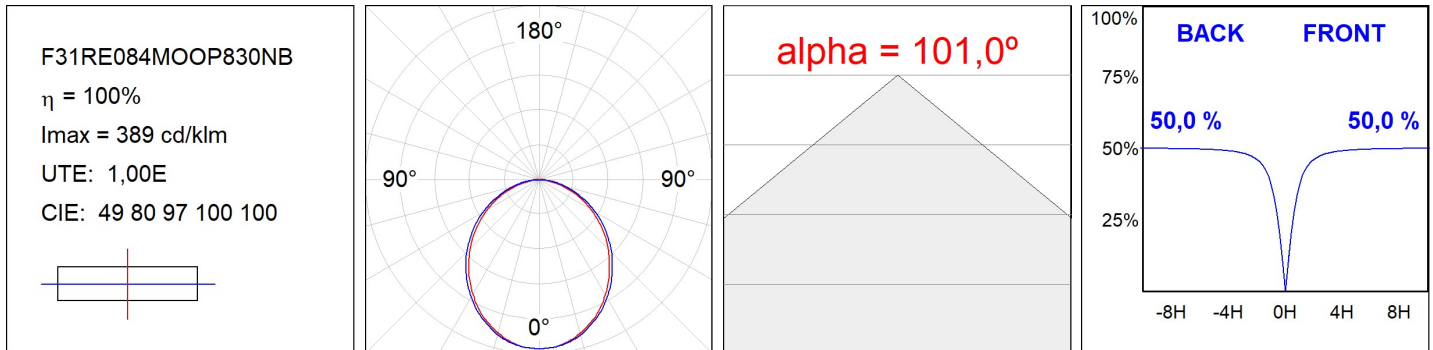

PHOTOMETRIC DATA :