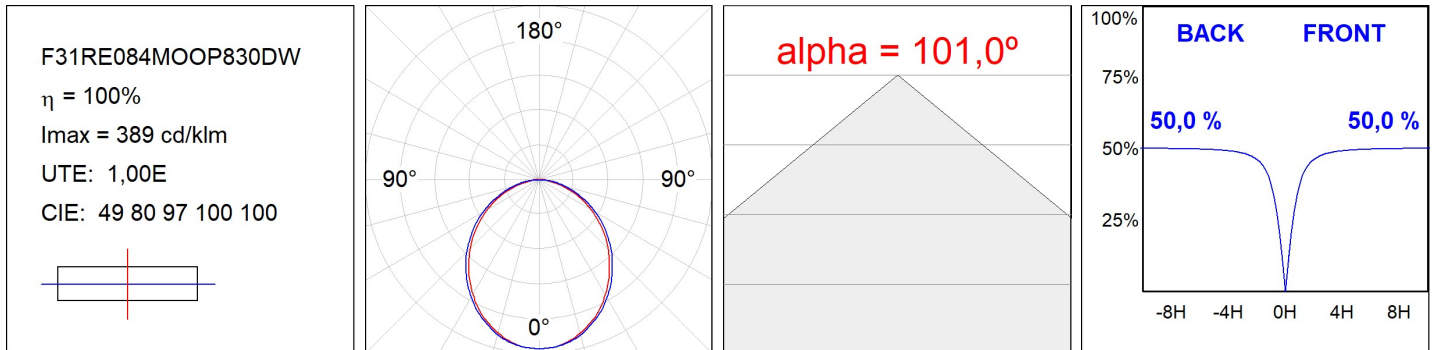

DONNÉES PHOTOMÉTRIQUES :