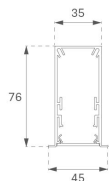

F31RE084MOOP830DW

- FIL35 REC 840 2220 WW OPAL DALI WH.

Description:**Finition:** Blanc mat RAL 9010**Installation:** Encastré**SPÉCIFICATIONS TECHNIQUES:**

Flux lumineux:	1.281 lm	°K :	3000
Plum:	13,5W	IRC :	80
Efficacité:	94,9 lm/w	MacAdam:	3
Type:	MID POWER LED	Alimentation:	220-240V 50/60Hz
Durée de vie LED:	70.000 L80 B10 (Ta=25°C)	Équipement:	Réglable DALI
Puissance:	12W		

Tolérance de flux lumineux +/- 10%

DONNÉES PHOTOMÉTRIQUES :

ACCESSOIRES :

Montage

Code produit:

F3COX/MMB

Description:

FIL 35 ACC. COVER X/MM BK.

Code produit:

F3COX/MMG

Description:

FIL 35 ACC. COVER X/MM GR.

Code produit:

F3COX/MMW

Description:

FIL 35 ACC. COVER X/MM WH.