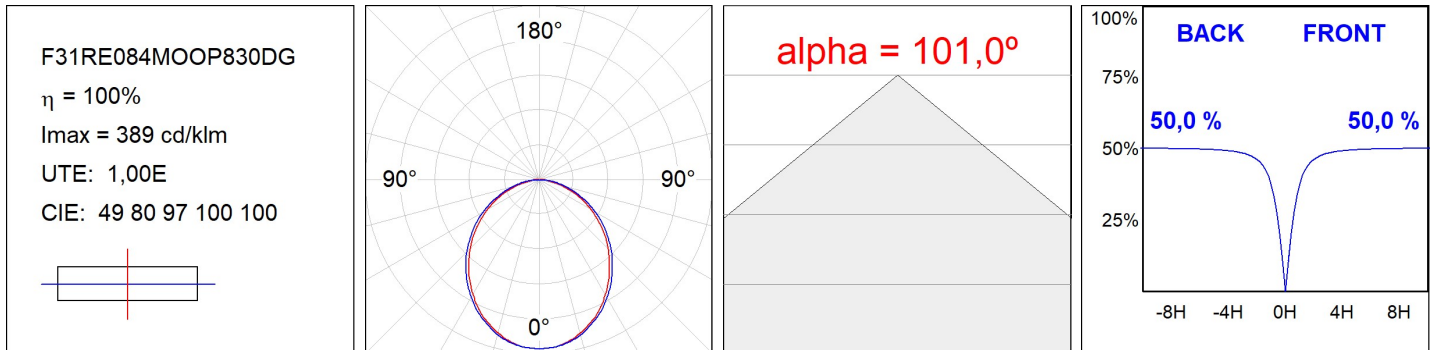

DATOS FOTOMÉTRICOS :