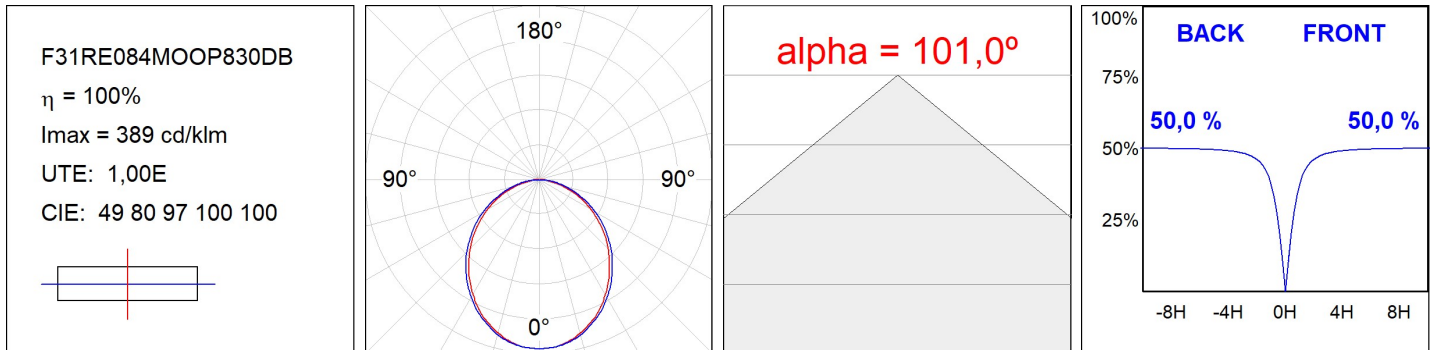

DONNÉES PHOTOMÉTRIQUES :