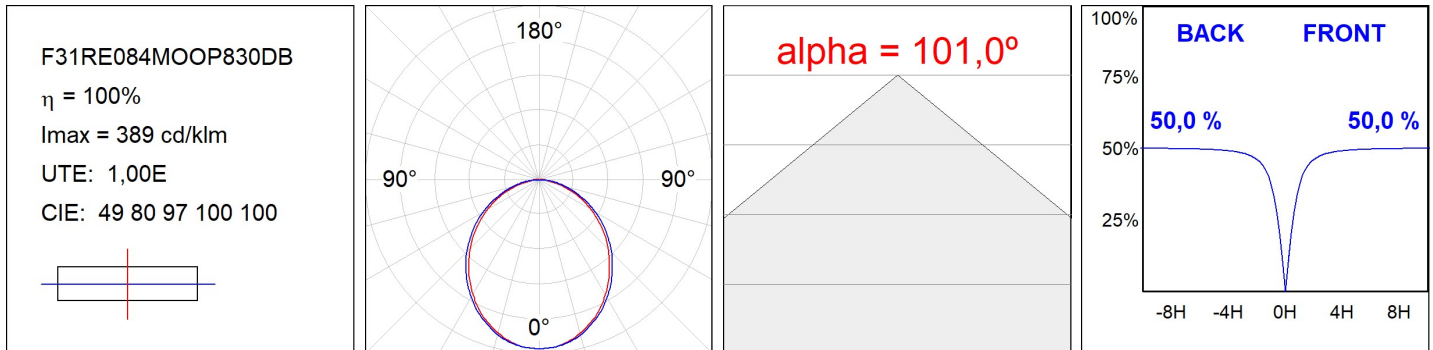

DATOS FOTOMÉTRICOS :