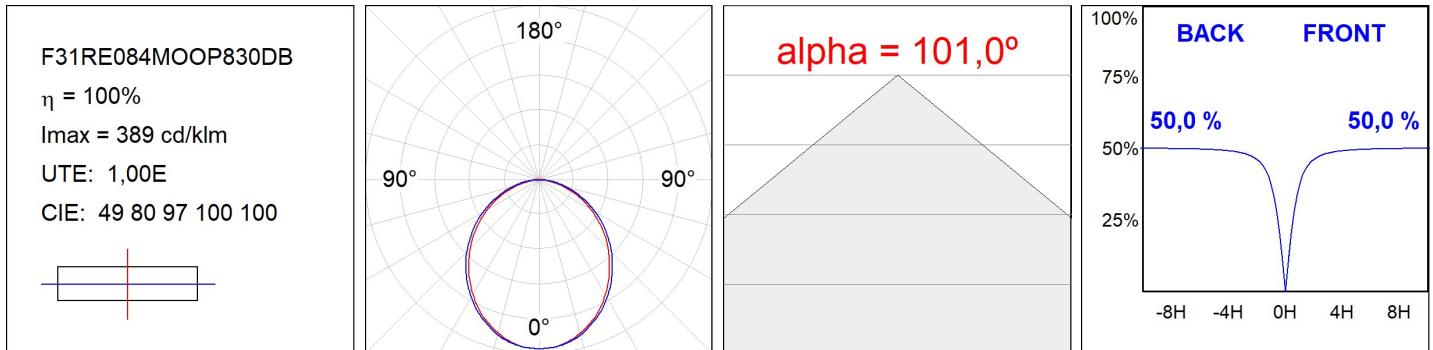

PHOTOMETRIC DATA :