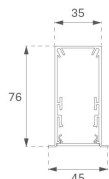

F31RE084MOOC840NG

- FIL35 REC 840 2220 NW OP COMF GR.

Description:**Finition:** Gris satiné**Installation:** Encastré**SPÉCIFICATIONS TECHNIQUES:**

Flux lumineux:	1.223 lm	°K :	4000
Plum:	13,5W	IRC :	80
Efficacité:	90,6 lm/w	MacAdam:	3
UGR:	<19	Alimentation:	220-240V 50/60Hz
Type:	MID POWER LED	Équipement:	Électronique
Durée de vie LED:	70.000 L80 B10 (Ta=25°C)		
Puissance:	12W		

Tolérance de flux lumineux +/- 10%

DONNÉES PHOTOMÉTRIQUES :

ACCESSOIRES :

Montage

Code produit:

F3COX/MMB

Description:

FIL 35 ACC. COVER X/MM BK.

Code produit:

F3COX/MMG

Description:

FIL 35 ACC. COVER X/MM GR.

Code produit:

F3COX/MMW

Description:

FIL 35 ACC. COVER X/MM WH.