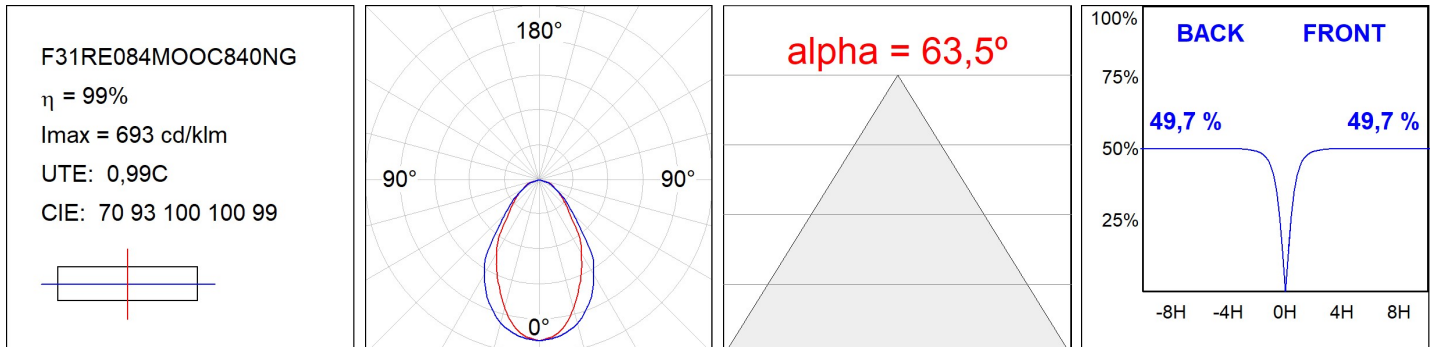

DONNÉES PHOTOMÉTRIQUES :