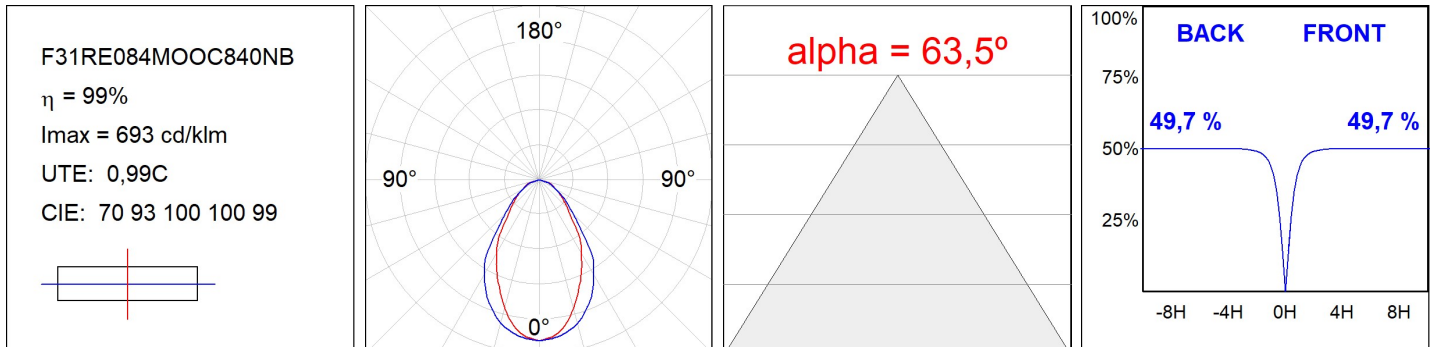

DONNÉES PHOTOMÉTRIQUES :