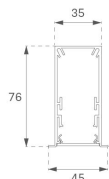

F31RE084MOOC840DW

- FIL35 REC 840 2220 NW OP COMF DALI WH.

Description:**Finition:** Blanc mat RAL 9010**Installation:** Encastré**SPÉCIFICATIONS TECHNIQUES:**

Flux lumineux:	1.223 lm	°K :	4000
Plum:	13,5W	IRC :	80
Efficacité:	90,6 lm/w	MacAdam:	3
UGR:	<19	Alimentation:	220-240V 50/60Hz
Type:	MID POWER LED	Équipement:	Réglable DALI
Durée de vie LED:	70.000 L80 B10 (Ta=25°C)		
Puissance:	12W		

Tolérance de flux lumineux +/- 10%

DONNÉES PHOTOMÉTRIQUES :

ACCESSOIRES :

Montage

Code produit:

F3COX/MMB

Description:

FIL 35 ACC. COVER X/MM BK.

Code produit:

F3COX/MMG

Description:

FIL 35 ACC. COVER X/MM GR.

Code produit:

F3COX/MMW

Description:

FIL 35 ACC. COVER X/MM WH.