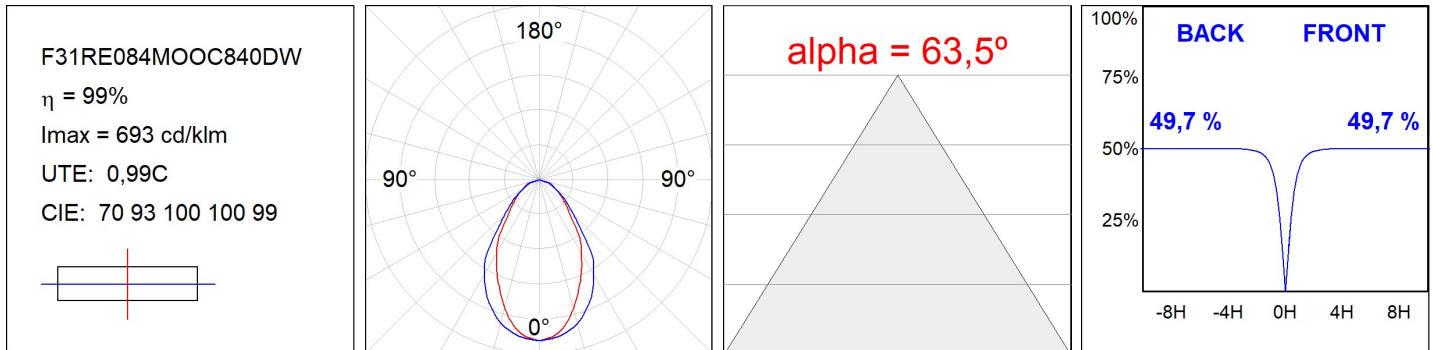

DONNÉES PHOTOMÉTRIQUES :