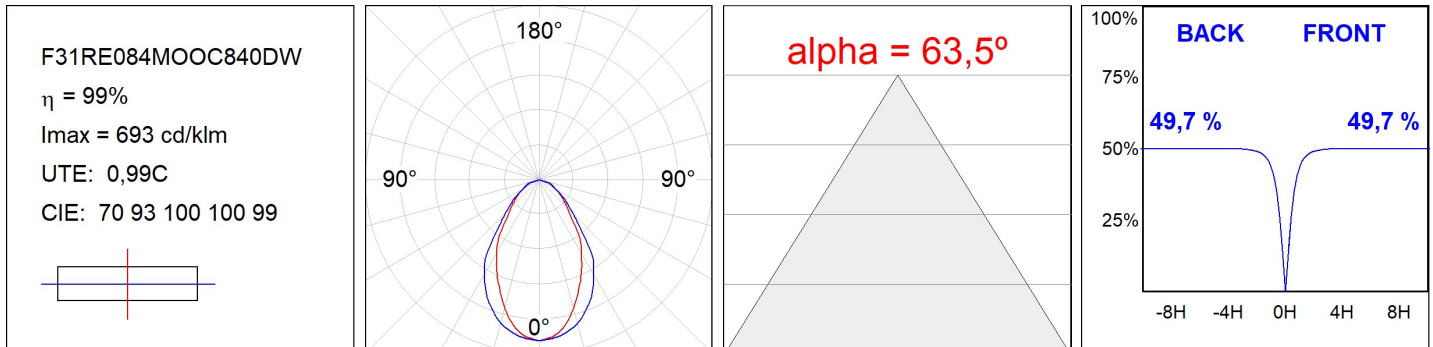

DATOS FOTOMÉTRICOS :