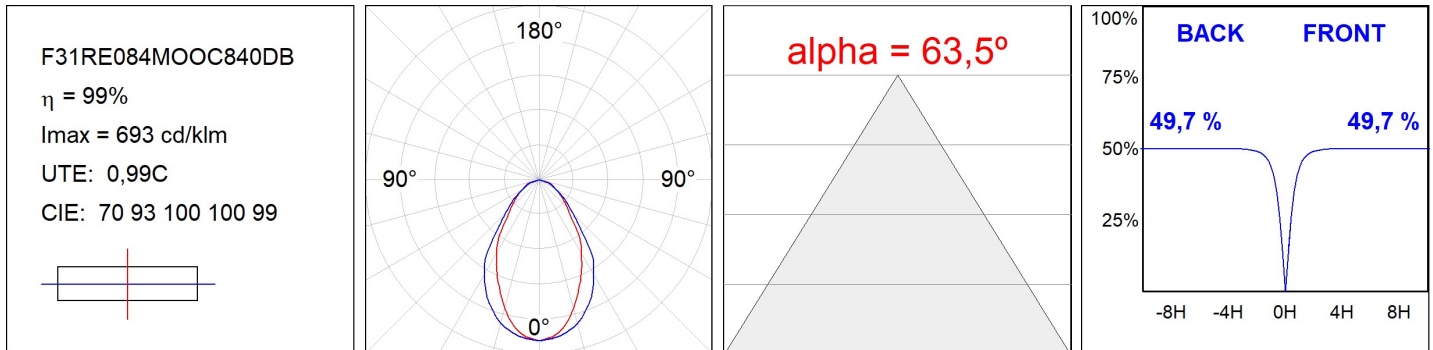

DONNÉES PHOTOMÉTRIQUES :