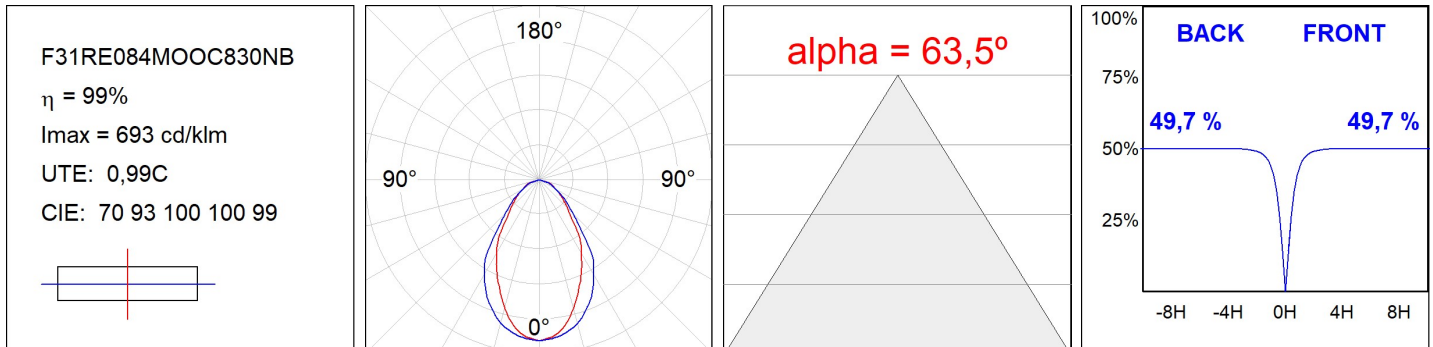

DONNÉES PHOTOMÉTRIQUES :