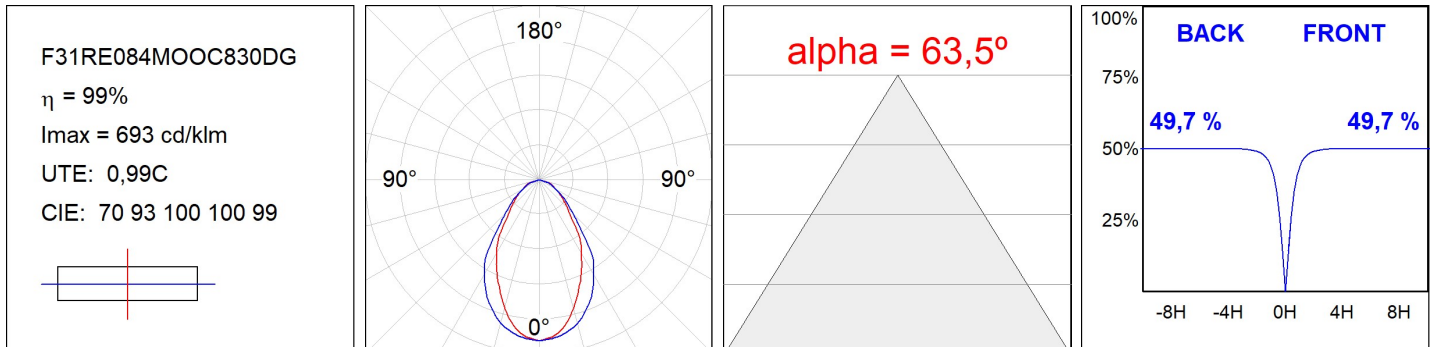

DONNÉES PHOTOMÉTRIQUES :