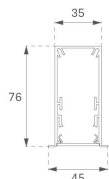

F31RE084MOOC830DG

- FIL35 REC 840 2220 WW OP COMF DALI GR.

Description:**Finition:** Gris satiné**Installation:** Encastré**SPÉCIFICATIONS TECHNIQUES:**

Flux lumineux:	1.179 lm	°K :	3000
Plum:	13,5W	IRC :	80
Efficacité:	87,3 lm/w	MacAdam:	3
UGR:	<19	Alimentation:	220-240V 50/60Hz
Type:	MID POWER LED	Équipement:	Réglable DALI
Durée de vie LED:	70.000 L80 B10 (Ta=25°C)		
Puissance:	12W		

Tolérance de flux lumineux +/- 10%

DONNÉES PHOTOMÉTRIQUES :

ACCESSOIRES :

Montage

Code produit:

F3COX/MMB

Description:

FIL 35 ACC. COVER X/MM BK.

Code produit:

F3COX/MMG

Description:

FIL 35 ACC. COVER X/MM GR.

Code produit:

F3COX/MMW

Description:

FIL 35 ACC. COVER X/MM WH.