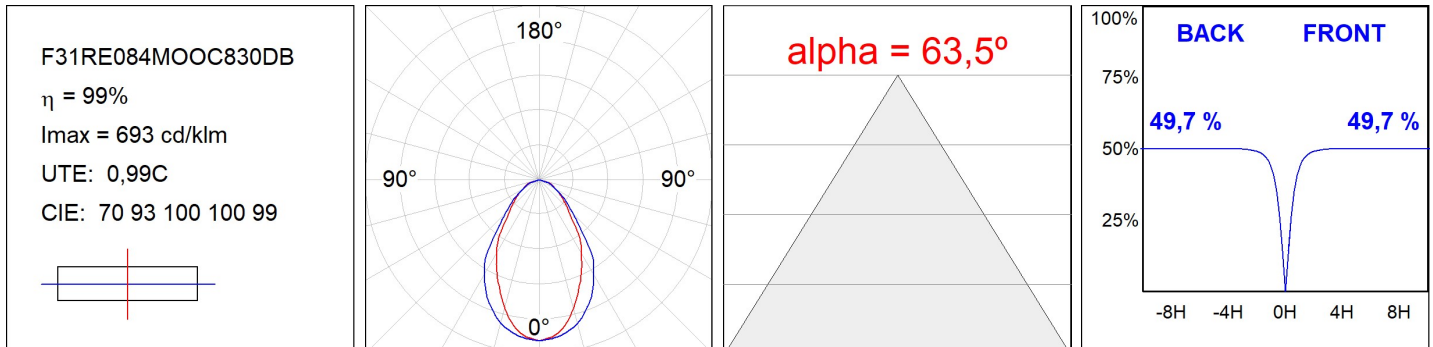

DATOS FOTOMÉTRICOS :