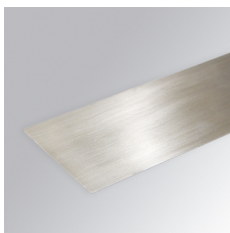

AM2ACIN120ARW

AMBIENT G2 ACC FRONT IND 1200 AL RAW

Description:

Accessoire AMBIENT G2 ACC FRONT IND 1200 AL RAW de la marque LAMP. Fabriqué en extrusion d'aluminium recyclé à 75%. Finitions disponibles: Blanc, Noir, RAW et Anodisés (Or, Bronze, Champagne, Bleu et Noir).

Finition: ALUMINIUM RAW (ARW)