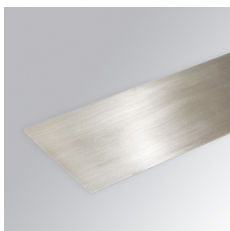

AM2ACIN060ARW

AMBIENT G2 ACC FRONT IND 600 AL RAW

Description:

Accessoire AMBIENT G2 ACC FRONT IND 600 AL RAW de la marque LAMP. Fabriqué en extrusion d'aluminium recyclé à 75%. Finitions disponibles: Blanc, Noir, RAW et Anodisés (Or, Bronze, Champagne, Bleu et Noir).

Finition: ALUMINIUM RAW (ARW)