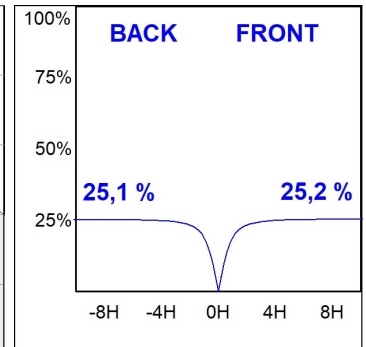

Acabado: Blanco mate RAL 9010

Dimensiones: 1.200 x 80 x 48 mm

Instalación: Aplique

CARACTERÍSTICAS TÉCNICAS:

Flujo de salida:	4.154 lm	K:	4000
Plum:	34,8W	IRC:	80
Eficacia:	119,4 lm/w	MacAdam:	3
Fuente de Luz:	MID POWER	Alimentación:	220-240V 50/60Hz
Horas de vida led:	>72.000 L80B10 (Ta=25°C)	Equipo:	Electrónico
Pled:	32W		

Tolerancia del flujo de salida +/- 10%

**Opciones Personalizables:**

DATOS FOTOMÉTRICOS :

AM2120DS250O840NW
 $\eta = 100\%$
 $I_{max} = 188 \text{ cd/klm}$
UTE: 0,50E + 0,50T
CIE: 49 81 97 50 100

ACCESORIOS :