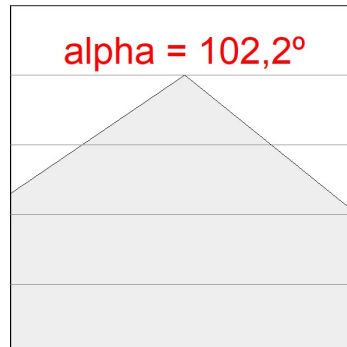

DATOS FOTOMÉTRICOS :

AM2120DS250O840NW
 $\eta = 100\%$
 $I_{max} = 188 \text{ cd/klm}$
UTE: 0,50E + 0,50T
CIE: 49 81 97 50 100