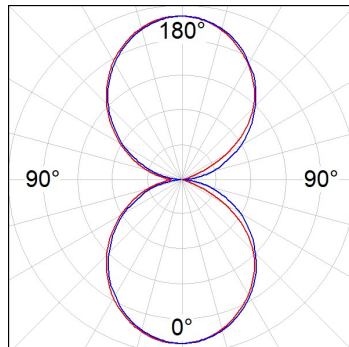

Acabado: Blanco mate RAL 9010

Dimensiones: 1.200 x 80 x 48 mm

Instalación: Aplique

CARACTERÍSTICAS TÉCNICAS:

Flujo de salida:	4.154 lm	K:	4000
Plum:	34,8W	IRC:	80
Eficacia:	119,4 lm/w	MacAdam:	3
Fuente de Luz:	MID POWER	Alimentación:	220-240V 50/60Hz
Horas de vida led:	>72.000 L80B10 (Ta=25°C)	Equipo:	Electrónico
Pled:	32W		

Tolerancia del flujo de salida +/- 10%

**Opciones Personalizables:**

DATOS FOTOMÉTRICOS :

AM2120DS250O840NW
 $\eta = 100\%$
 $I_{max} = 188 \text{ cd/klm}$
UTE: 0,50E + 0,50T
CIE: 49 81 97 50 100

ACCESORIOS :