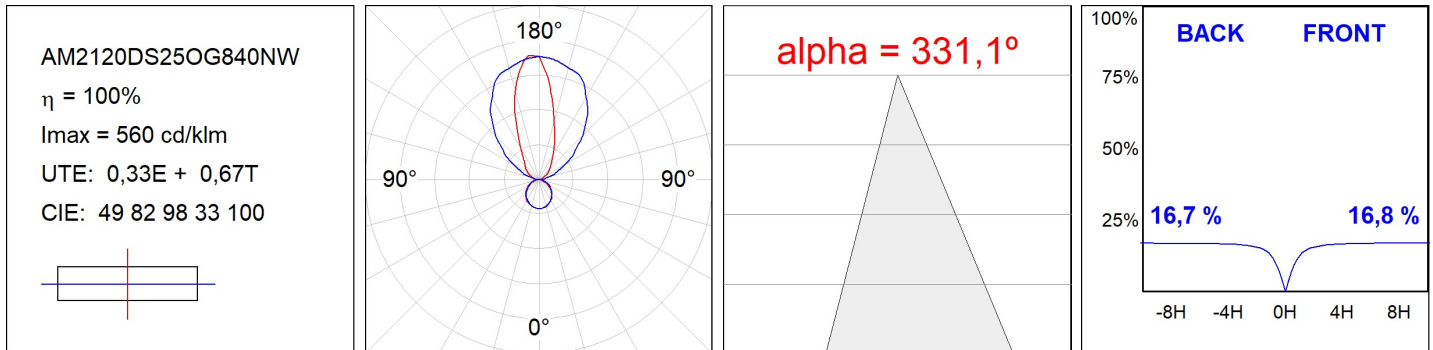

DONNÉES PHOTOMÉTRIQUES :