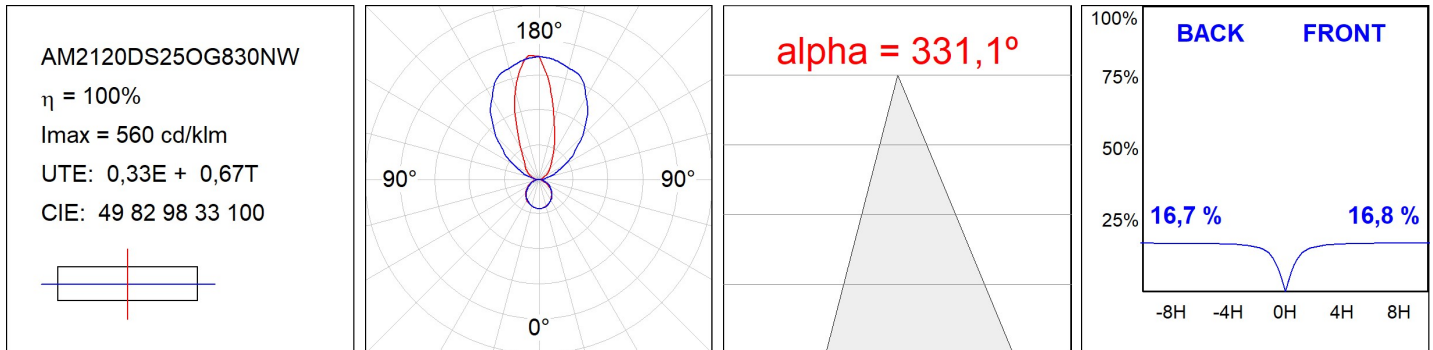

DONNÉES PHOTOMÉTRIQUES :