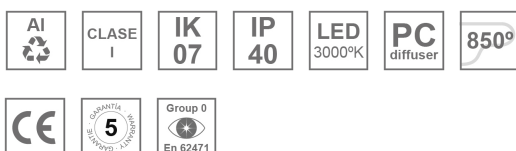

SPÉCIFICATIONS TECHNIQUES:

Flux lumineux:	5.960 lm	°K :	3000
Plum:	49,10W	IRC :	80
Efficacité:	121,4 lm/w	MacAdam:	3
Type:	MID POWER	Alimentation:	220-240V 50/60Hz
Durée de vie LED:	>72.000 L80B10 (Ta=25°C)	Équipement:	Électronique
Puissance:	42W		

Tolérance de flux lumineux +/- 10%