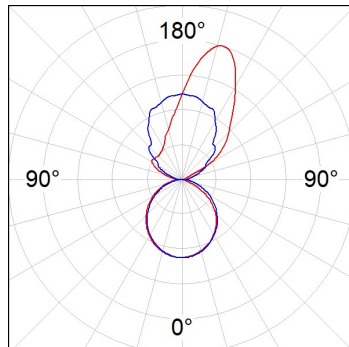

**Acabado:** Blanco mate RAL 9010

**Dimensiones:** 1.200 x 80 x 48 mm

**Instalación:** Aplique

**CARACTERÍSTICAS TÉCNICAS:**

<b>Flujo de salida:</b>	4.360 lm	<b>K:</b>	4000
<b>Plum:</b>	34,8W	<b>IRC:</b>	80
<b>Eficacia:</b>	125,3 lm/w	<b>MacAdam:</b>	3
<b>Fuente de Luz:</b>	MID POWER	<b>Alimentación:</b>	220-240V 50/60Hz
<b>Horas de vida led:</b>	>72.000 L80B10 (Ta=25°C)	<b>Equipo:</b>	Electrónico
<b>Pled:</b>	32W		

*Tolerancia del flujo de salida +/- 10%*

**Opciones Personalizables:**

**DATOS FOTOMÉTRICOS :**

AM2120DS25OA840NW  
 $\eta = 100\%$   
 $I_{max} = 319 \text{ cd/klm}$   
UTE: 0,48E + 0,53T  
CIE: 49 81 97 48 100