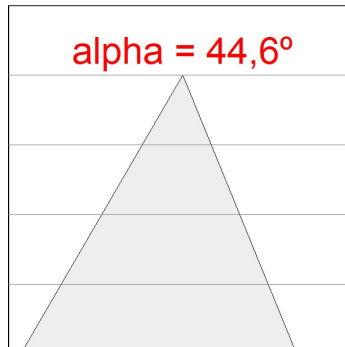

DATOS FOTOMÉTRICOS :

AM2120DS25OA840NW
 $\eta = 100\%$
 $I_{max} = 319 \text{ cd/klm}$
UTE: 0,48E + 0,53T
CIE: 49 81 97 48 100