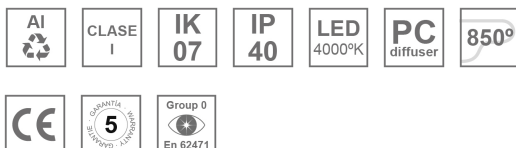

CARACTERÍSTICAS TÉCNICAS:

Flujo de salida:	4.360 lm	K:	4000
Plum:	34,8W	IRC:	80
Eficacia:	125,3 lm/w	MacAdam:	3
Fuente de Luz:	MID POWER	Alimentación:	220-240V 50/60Hz
Horas de vida led:	>72.000 L80B10 (Ta=25°C)	Equipo:	Electrónico
Pled:	32W		

Tolerancia del flujo de salida +/- 10%