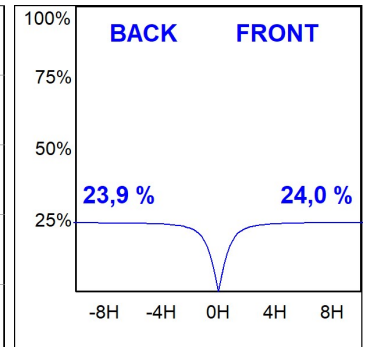

**Acabado:** Blanco mate RAL 9010

**Dimensiones:** 1.200 x 80 x 48 mm

**Instalación:** Aplique

**CARACTERÍSTICAS TÉCNICAS:**

<b>Flujo de salida:</b>	4.360 lm	<b>K:</b>	4000
<b>Plum:</b>	34,8W	<b>IRC:</b>	80
<b>Eficacia:</b>	125,3 lm/w	<b>MacAdam:</b>	3
<b>Fuente de Luz:</b>	MID POWER	<b>Alimentación:</b>	220-240V 50/60Hz
<b>Horas de vida led:</b>	>72.000 L80B10 (Ta=25°C)	<b>Equipo:</b>	Electrónico
<b>Pled:</b>	32W		

*Tolerancia del flujo de salida +/- 10%*

**Opciones Personalizables:**

**DATOS FOTOMÉTRICOS :**

AM2120DS25OA840NW  
 $\eta = 100\%$   
 $I_{max} = 319 \text{ cd/klm}$   
UTE: 0,48E + 0,53T  
CIE: 49 81 97 48 100