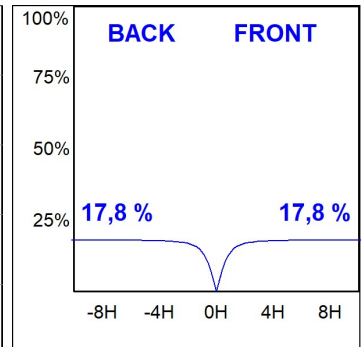

Acabado: Negro mate RAL 9011

Dimensiones: 1.200 x 80 x 48 mm

Instalación: Aplique

CARACTERÍSTICAS TÉCNICAS:

Flujo de salida:	6.458 lm	K:	4000
Plum:	49,10W	IRC:	80
Eficacia:	131,5 lm/w	MacAdam:	3
Fuente de Luz:	MID POWER	Alimentación:	220-240V 50/60Hz
Horas de vida led:	>72.000 L80B10 (Ta=25°C)	Equipo:	Electrónico
Pled:	42W		

Tolerancia del flujo de salida +/- 10%

Opciones Personalizables:

DATOS FOTOMÉTRICOS :

AM2120DS25AG840NB
 $\eta = 100\%$
 $I_{max} = 542 \text{ cd/klm}$
UTE: 0,36D + 0,65T
CIE: 53 84 98 35 100

ACCESORIOS :