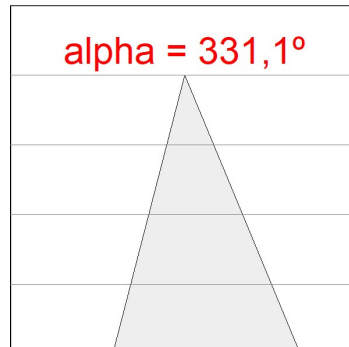

Acabado: Negro mate RAL 9011

Dimensiones: 1.200 x 80 x 48 mm

Instalación: Aplique

CARACTERÍSTICAS TÉCNICAS:

Flujo de salida:	6.458 lm	K:	4000
Plum:	49,10W	IRC:	80
Eficacia:	131,5 lm/w	MacAdam:	3
Fuente de Luz:	MID POWER	Alimentación:	220-240V 50/60Hz
Horas de vida led:	>72.000 L80B10 (Ta=25°C)	Equipo:	Electrónico
Pled:	42W		

Tolerancia del flujo de salida +/- 10%

Opciones Personalizables:

DATOS FOTOMÉTRICOS :

AM2120DS25AG840NB
 $\eta = 100\%$
 $I_{max} = 542 \text{ cd/klm}$
UTE: 0,36D + 0,65T
CIE: 53 84 98 35 100

ACCESORIOS :