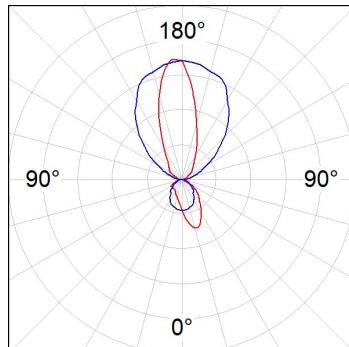

Acabado: Negro mate RAL 9011

Dimensiones: 1.200 x 80 x 48 mm

Instalación: Aplique

CARACTERÍSTICAS TÉCNICAS:

Flujo de salida:	6.458 lm	K:	4000
Plum:	49,10W	IRC:	80
Eficacia:	131,5 lm/w	MacAdam:	3
Fuente de Luz:	MID POWER	Alimentación:	220-240V 50/60Hz
Horas de vida led:	>72.000 L80B10 (Ta=25°C)	Equipo:	Electrónico
Pled:	42W		

Tolerancia del flujo de salida +/- 10%

Opciones Personalizables:

DATOS FOTOMÉTRICOS :

AM2120DS25AG840NB
 $\eta = 100\%$
 $I_{max} = 542 \text{ cd/klm}$
UTE: 0,36D + 0,65T
CIE: 53 84 98 35 100

ACCESORIOS :