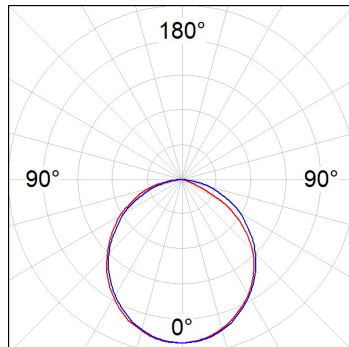

AM2120DRMOOP840NB

AMBIENT G2 LC 1200 DIR NW OPAL BK

Descripción:

Sistema lineal a pared AMBIENT G2 LC 1200 DIR de la marca LAMP. Fabricado en extrusión de aluminio reciclado con una tasa del 75%, con difusor Opal de policarbonato. Modelo para LED MID-POWER, con temperatura de color 4000K y CRI80. Equipo electrónico ON OFF incorporado. Con un grado de protección IP40, IK07. Clase de aislamiento I. Seguridad fotobiológica grupo 0. Horas de vida: >72.000 L80B10. Acabados disponibles del cuerpo de la luminaria: Blanco y negro. Accesorio frontal suministrado por separado con el acabado deseado: Blanco, Negro, RAW o Anodizado (Oro, Bronce, Champagne, Azul o Negro).

Acabado: Negro mate RAL 9011

Dimensiones: 1.200 x 80 x 48 mm

Instalación: Aplique

CARACTERÍSTICAS TÉCNICAS:

Flujo de salida:	2.077 lm	K:	4000
Plum:	18,6W	IRC:	80
Eficacia:	111,7 lm/w	MacAdam:	3
Fuente de Luz:	MID POWER	Alimentación:	220-240V 50/60Hz
Horas de vida led:	>72.000 L80B10 (Ta=25°C)	Equipo:	Electrónico
Pled:	16W		

Tolerancia del flujo de salida +/- 10%

**Opciones Personalizables:**

DATOS FOTOMÉTRICOS :

AM2120DRMOOP840NB
 $\eta = 100\%$
 $I_{max} = 375 \text{ cd/klm}$
UTE: 1,00E + 0,00T
CIE: 49 81 97 100 100

ACCESORIOS :