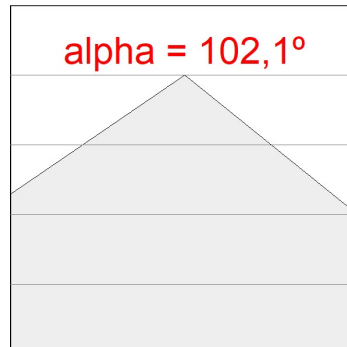

DATOS FOTOMÉTRICOS :

AM2120DRMOOP840NB
 $\eta = 100\%$
 $I_{max} = 375 \text{ cd/klm}$
UTE: 1,00E + 0,00T
CIE: 49 81 97 100 100