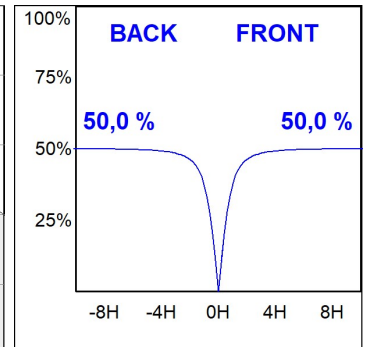

Acabado: Negro mate RAL 9011

Dimensiones: 1.200 x 80 x 48 mm

Instalación: Aplique

CARACTERÍSTICAS TÉCNICAS:

Flujo de salida:	2.077 lm	K:	4000
Plum:	18,6W	IRC:	80
Eficacia:	111,7 lm/w	MacAdam:	3
Fuente de Luz:	MID POWER	Alimentación:	220-240V 50/60Hz
Horas de vida led:	>72.000 L80B10 (Ta=25°C)	Equipo:	Electrónico
Pled:	16W		

Tolerancia del flujo de salida +/- 10%

**Opciones Personalizables:**

DATOS FOTOMÉTRICOS :

AM2120DRMOOP840NB
 $\eta = 100\%$
 $I_{max} = 375 \text{ cd/klm}$
UTE: 1,00E + 0,00T
CIE: 49 81 97 100 100

ACCESORIOS :