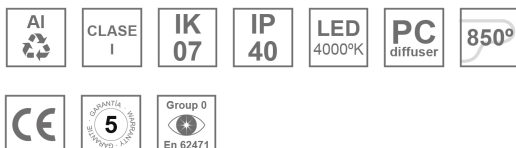

CARACTERÍSTICAS TÉCNICAS:

Flujo de salida:	2.283 lm	K:	4000
Plum:	18,6W	IRC:	80
Eficacia:	122,7 lm/w	MacAdam:	3
Fuente de Luz:	MID POWER	Alimentación:	220-240V 50/60Hz
Horas de vida led:	>72.000 L80B10 (Ta=25°C)	Equipo:	Electrónico
Pled:	16W		

Tolerancia del flujo de salida +/- 10%