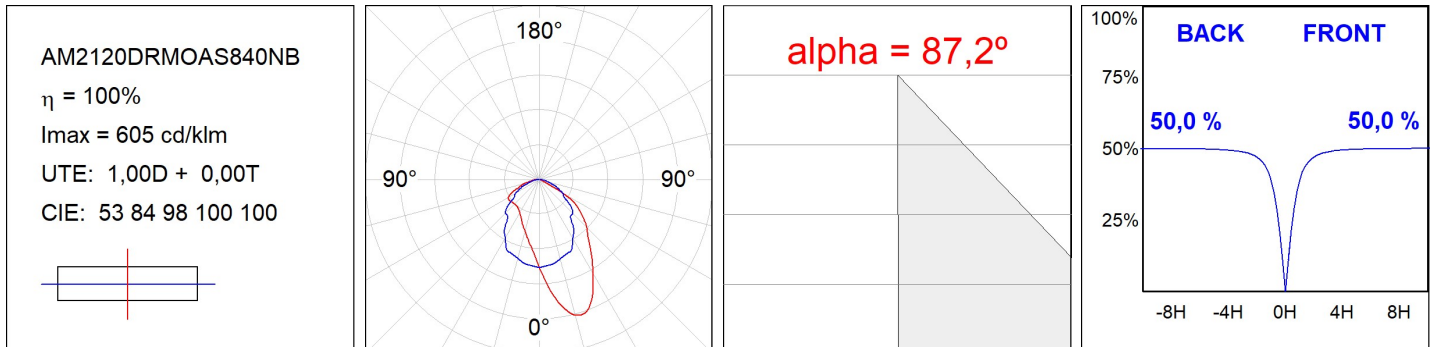

DATOS FOTOMÉTRICOS :