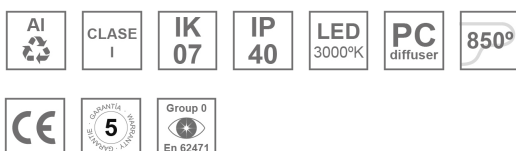

CARACTERÍSTICAS TÉCNICAS:

Flujo de salida:	2.176 lm	K:	3000
Plum:	18,6W	IRC:	80
Eficacia:	117 lm/w	MacAdam:	3
Fuente de Luz:	MID POWER	Alimentación:	220-240V 50/60Hz
Horas de vida led:	>72.000 L80B10 (Ta=25°C)	Equipo:	Electrónico
Pled:	16W		

Tolerancia del flujo de salida +/- 10%