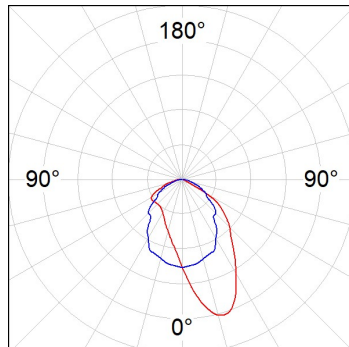

**Acabado:** Blanco mate RAL 9010

**Dimensiones:** 1.200 x 80 x 48 mm

**Instalación:** Aplique

**CARACTERÍSTICAS TÉCNICAS:**

<b>Flujo de salida:</b>	2.176 lm	<b>K:</b>	3000
<b>Plum:</b>	18,6W	<b>IRC:</b>	80
<b>Eficacia:</b>	117 lm/w	<b>MacAdam:</b>	3
<b>Fuente de Luz:</b>	MID POWER	<b>Alimentación:</b>	220-240V 50/60Hz
<b>Horas de vida led:</b>	>72.000 L80B10 (Ta=25°C)	<b>Equipo:</b>	Electrónico
<b>Pled:</b>	16W		

*Tolerancia del flujo de salida +/- 10%*

**Opciones Personalizables:**

**DATOS FOTOMÉTRICOS :**

AM2120DRMOAS830NW  
 $\eta = 100\%$   
 $I_{max} = 605 \text{ cd/klm}$   
UTE: 1,00D + 0,00T  
CIE: 53 84 98 100 100