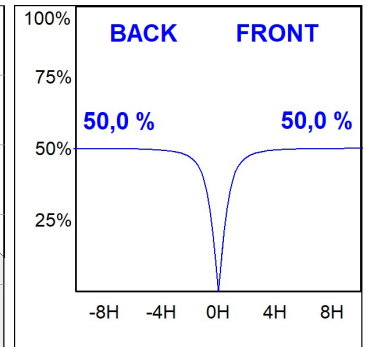

DATOS FOTOMÉTRICOS :

AM2120DRMOAS830NW
 $\eta = 100\%$
 $I_{max} = 605 \text{ cd/klm}$
UTE: 1,00D + 0,00T
CIE: 53 84 98 100 100