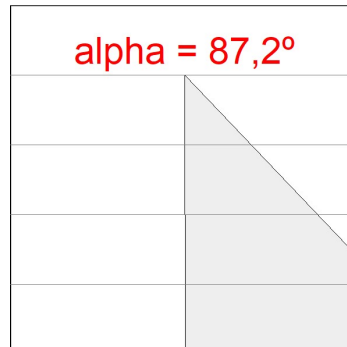

DATOS FOTOMÉTRICOS :

AM2120DRMOAS830NW
 $\eta = 100\%$
 $I_{max} = 605 \text{ cd/klm}$
UTE: 1,00D + 0,00T
CIE: 53 84 98 100 100