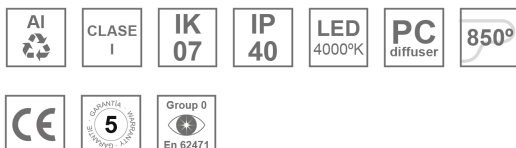

SPÉCIFICATIONS TECHNIQUES:

Flux lumineux:	2.077 lm	°K :	4000
Plum:	18,6W	IRC :	80
Efficacité:	111,7 lm/w	MacAdam:	3
Type:	MID POWER	Alimentation:	220-240V 50/60Hz
Durée de vie LED:	>72.000 L80B10 (Ta=25°C)	Équipement:	Électronique
Puissance:	16W		

Tolérance de flux lumineux +/- 10%