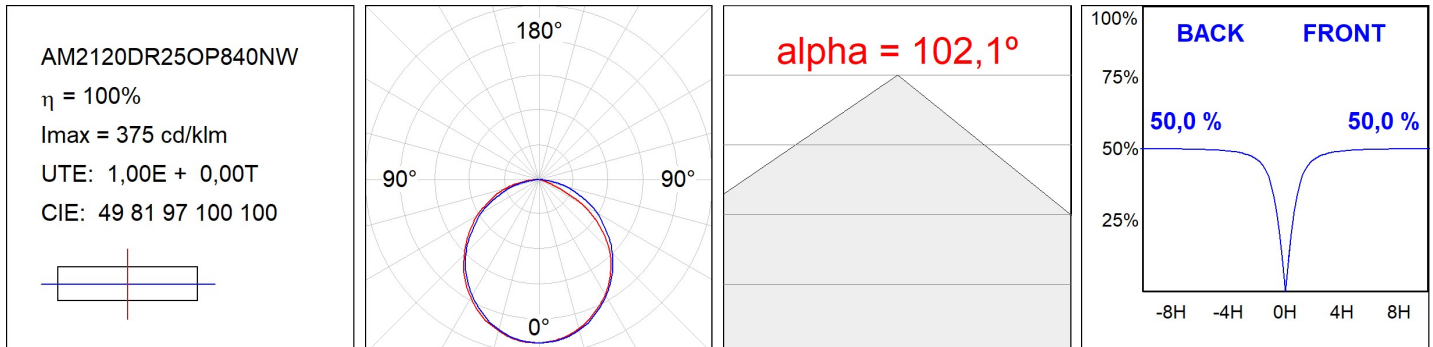

DONNÉES PHOTOMÉTRIQUES :