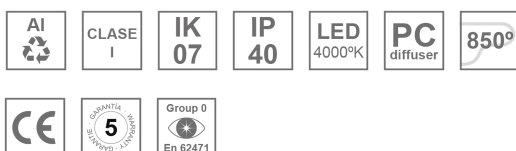

SPÉCIFICATIONS TECHNIQUES:

Flux lumineux:	2.077 lm	°K :	4000
Plum:	18,4W	IRC :	80
Efficacité:	112,9 lm/w	MacAdam:	3
Type:	MID POWER	Alimentation:	220-240V 50/60Hz
Durée de vie LED:	>72.000 L80B10 (Ta=25°C)	Équipement:	Réglable DALI
Puissance:	16W		

Tolérance de flux lumineux +/- 10%