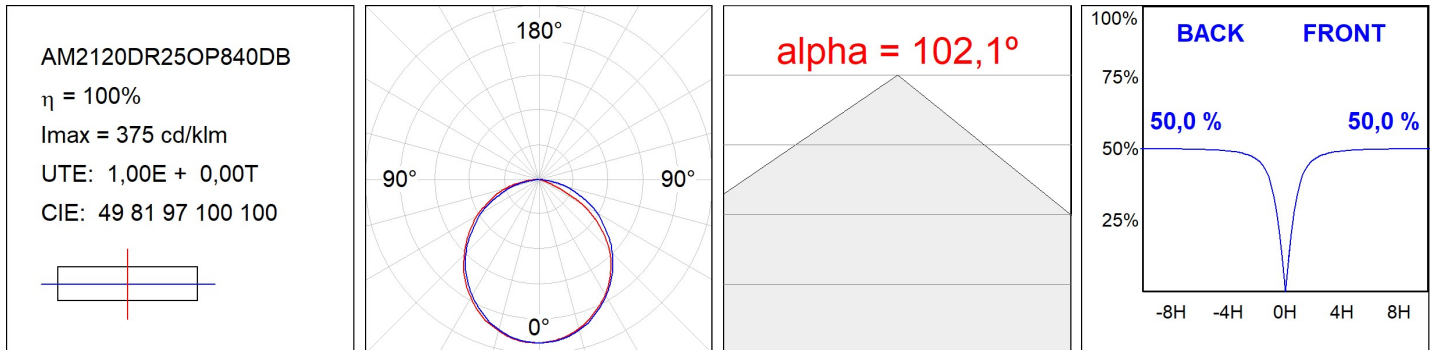

DONNÉES PHOTOMÉTRIQUES :