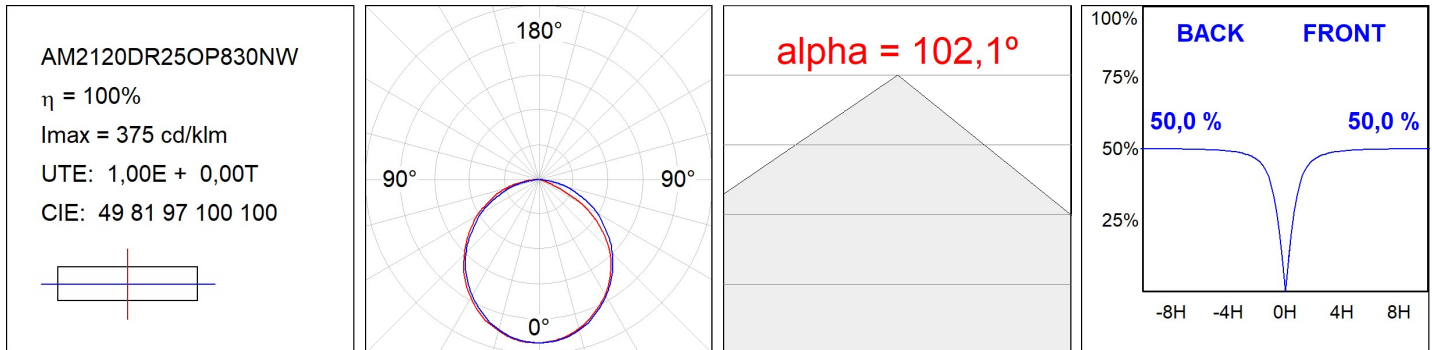

DONNÉES PHOTOMÉTRIQUES :