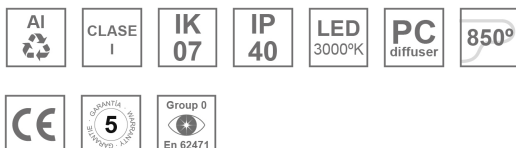

SPÉCIFICATIONS TECHNIQUES:

Flux lumineux:	1.980 lm	°K :	3000
Plum:	18,6W	IRC :	80
Efficacité:	106,5 lm/w	MacAdam:	3
Type:	MID POWER	Alimentation:	220-240V 50/60Hz
Durée de vie LED:	>72.000 L80B10 (Ta=25°C)	Équipement:	Électronique
Puissance:	16W		

Tolérance de flux lumineux +/- 10%