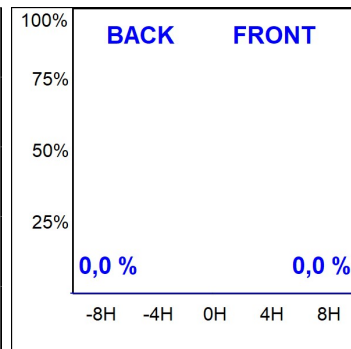

**Finish:** Matte white RAL 9010

**Dimensions:** 1.200 x 80 x 48 mm

**Installation:** Wall mounted

**TECHNICAL SPECIFICATIONS:**

|                      |                         |                      |                  |
|----------------------|-------------------------|----------------------|------------------|
| <b>Light output:</b> | 4.219 lm                | <b>°K :</b>          | 4000             |
| <b>Plum:</b>         | 29,6W                   | <b>CRI :</b>         | 80               |
| <b>Efficacy:</b>     | 142,5 lm/w              | <b>MacAdam:</b>      | 3                |
| <b>Type:</b>         | MID POWER               | <b>Power Supply:</b> | 220-240V 50/60Hz |
| <b>LED Lifetime:</b> | 63.000 L90B10 (Ta=25°C) | <b>Gear:</b>         | Adjustable DALI  |
| <b>Power:</b>        | 26W                     |                      |                  |

*Light output tolerance +/- 10%*

**CUSTOM MADE OPTIONS:**

**PHOTOMETRIC DATA :**

AM2120DR25GZ840DW  
 $\eta = 100\%$   
 $I_{max} = 821 \text{ cd/klm}$   
UTE: 1,00T  
CIE: 28 28 28 0 100

**ACCESORIES :**