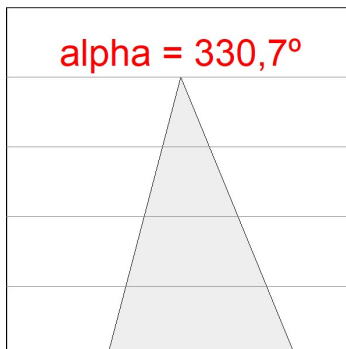

**Finish:** Matte white RAL 9010

**Dimensions:** 1.200 x 80 x 48 mm

**Installation:** Wall mounted

**TECHNICAL SPECIFICATIONS:**

|                      |                         |                      |                  |
|----------------------|-------------------------|----------------------|------------------|
| <b>Light output:</b> | 4.219 lm                | <b>°K :</b>          | 4000             |
| <b>Plum:</b>         | 29,6W                   | <b>CRI :</b>         | 80               |
| <b>Efficacy:</b>     | 142,5 lm/w              | <b>MacAdam:</b>      | 3                |
| <b>Type:</b>         | MID POWER               | <b>Power Supply:</b> | 220-240V 50/60Hz |
| <b>LED Lifetime:</b> | 63.000 L90B10 (Ta=25°C) | <b>Gear:</b>         | Adjustable DALI  |
| <b>Power:</b>        | 26W                     |                      |                  |

*Light output tolerance +/- 10%*

**CUSTOM MADE OPTIONS:**

**PHOTOMETRIC DATA :**

AM2120DR25GZ840DW  
 $\eta = 100\%$   
 $I_{max} = 821 \text{ cd/klm}$   
UTE: 1,00T  
CIE: 28 28 28 0 100

**ACCESORIES :**