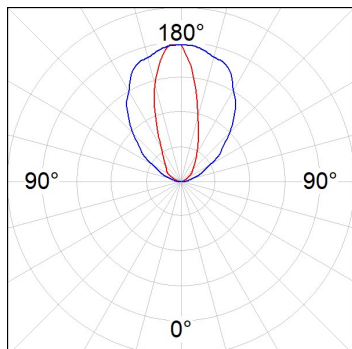

**Finish:** Matte white RAL 9010

**Dimensions:** 1.200 x 80 x 48 mm

**Installation:** Wall mounted

**TECHNICAL SPECIFICATIONS:**

|                      |                         |                      |                  |
|----------------------|-------------------------|----------------------|------------------|
| <b>Light output:</b> | 4.219 lm                | <b>°K :</b>          | 4000             |
| <b>Plum:</b>         | 29,6W                   | <b>CRI :</b>         | 80               |
| <b>Efficacy:</b>     | 142,5 lm/w              | <b>MacAdam:</b>      | 3                |
| <b>Type:</b>         | MID POWER               | <b>Power Supply:</b> | 220-240V 50/60Hz |
| <b>LED Lifetime:</b> | 63.000 L90B10 (Ta=25°C) | <b>Gear:</b>         | Adjustable DALI  |
| <b>Power:</b>        | 26W                     |                      |                  |

*Light output tolerance +/- 10%*

**CUSTOM MADE OPTIONS:**

**PHOTOMETRIC DATA :**

AM2120DR25GZ840DW  
 $\eta = 100\%$   
 $I_{max} = 821 \text{ cd/klm}$   
UTE: 1,00T  
CIE: 28 28 28 0 100

**ACCESORIES :**