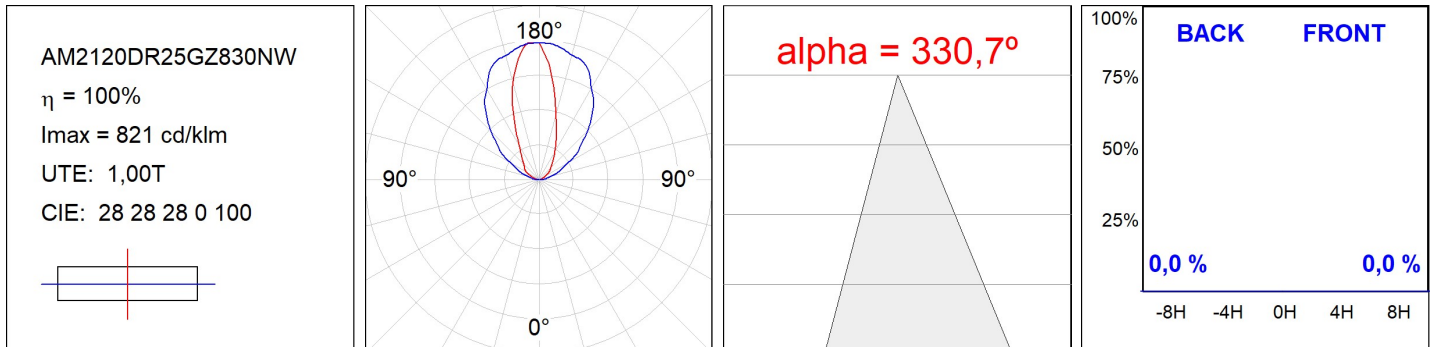

DATOS FOTOMÉTRICOS :